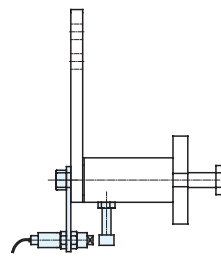

TC-FM

TC-FPI

Type	本體			臂			彈性體
	材質	處理	顏色	材質	處理	顏色	材質
TC-FM	FCD400	塗裝	灰	SS400	塗裝	灰	橡膠
TC-FPI							

品號	庫存
TC-FM10	△
TC-FM20	△
TC-FM30	△
TC-FM40	△
TC-FM50	△
TC-FM60	△
TC-FM70	△

品號	庫存
TC-FPI10	△
TC-FPI20	△
TC-FPI30	△
TC-FPI40	△
TC-FPI50	△
TC-FPI60	△
TC-FPI70	△