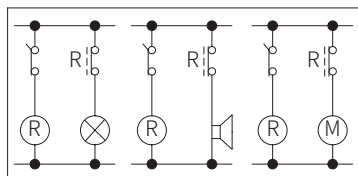

TC-FM

TC-FPI

Type	本體			臂			彈性體
	材質	處理	顏色	材質	處理	顏色	材質
TC-FM	FCD400	塗裝	灰	SS400	塗裝	灰	橡膠
TC-FPI							

品號	庫存
TC-FM10	△
TC-FM20	△
TC-FM30	△
TC-FM40	△
TC-FM50	△
TC-FM60	△
TC-FM70	△

品號	庫存
TC-FPI10	△
TC-FPI20	△
TC-FPI30	△
TC-FPI40	△
TC-FPI50	△
TC-FPI60	△
TC-FPI70	△

PS 備註

- 監控機器正確運轉或保證操作人員的安全時，電子限位開關“FM”和感應開關“FPI”尤其適用

訂貨：

TC-FPI10

交期：

電子線路