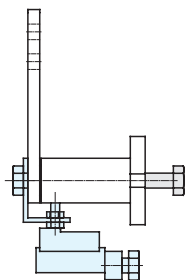

TC-FM

TC-FPI

Type	本體			臂			彈性體
	材質	處理	顏色	材質	處理	顏色	材質
TC-FM	FCD400	塗裝	灰	SS400	塗裝	灰	橡膠
TC-FPI							

品號	庫存
TC-FM10	△
TC-FM20	△
TC-FM30	△
TC-FM40	△
TC-FM50	△
TC-FM60	△
TC-FM70	△

品號	庫存
TC-FPI10	△
TC-FPI20	△
TC-FPI30	△
TC-FPI40	△
TC-FPI50	△
TC-FPI60	△
TC-FPI70	△