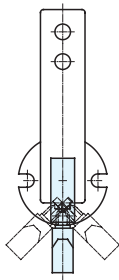

TC-FM

TC-FPI

Type	本體			臂			彈性體
	材質	處理	顏色	材質	處理	顏色	材質
TC-FM	FCD400	塗裝	灰	SS400	塗裝	灰	橡膠
TC-FPI							

品號	庫存
TC-FM10	△
TC-FM20	△
TC-FM30	△
TC-FM40	△
TC-FM50	△
TC-FM60	△
TC-FM70	△

品號	庫存
TC-FPI10	△
TC-FPI20	△
TC-FPI30	△
TC-FPI40	△
TC-FPI50	△
TC-FPI60	△
TC-FPI70	△