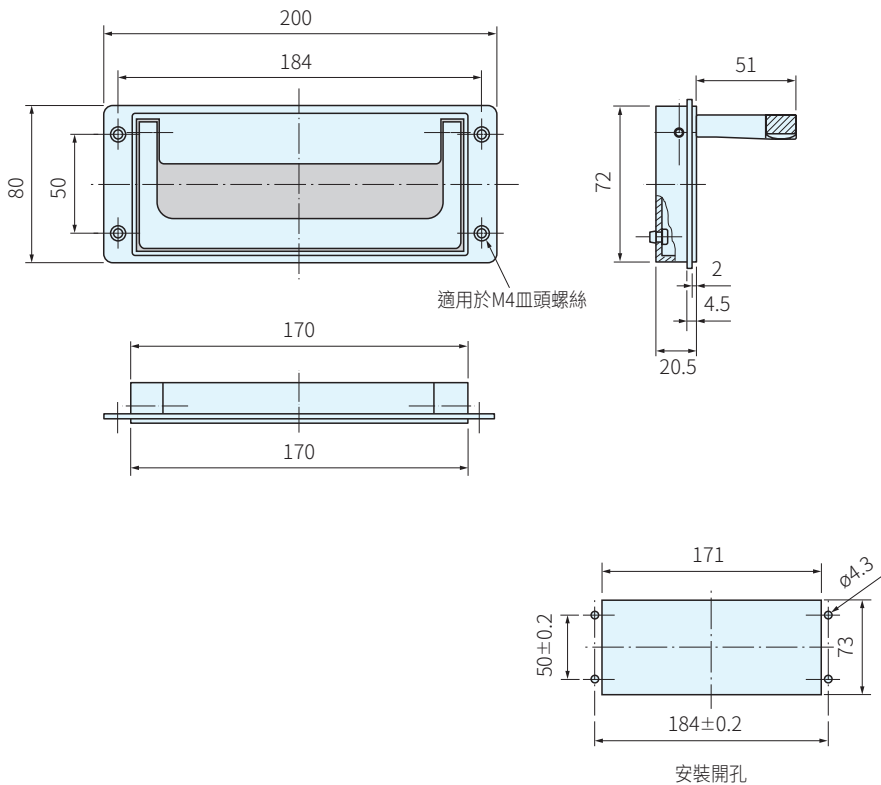

材質	處理	顏色
鋁合金	塗裝	白

品號	型式	容許荷重 N	庫存
SK-50.S184.9003A	扣鎖	500	△
SK-50.R184.9003A	後拉彈簧		△

WA. 注意

· 1N = 0.101972kgf

訂貨： 交期： 天
SK-50.S184.9003A