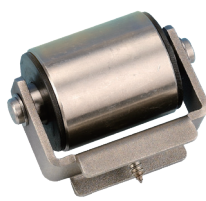

TC-FPX

TC-FUX

滾輪			支架	
材質	處理	材質	處理	
TC-FPX	PA	-	鋼	鍍鋅
TC-FUX	鋼	鍍鋅	鋼	鍍鋅

PA		庫存	鋼		庫存	尺寸	A	B	C	D	L
品號	質量(kg)		品號	質量(kg)							
TC-FPX10-1	0.20	△	TC-FUX10-1	0.30	·	10	54	42	23	30	35
TC-FPX20-1		△	TC-FUX20-1		·						
TC-FPX20-2-3	0.30	△	TC-FUX20-2-3	0.60	·	20	72	58	28	40	45
TC-FPX30-2-3		△	TC-FUX30-2-3		·						