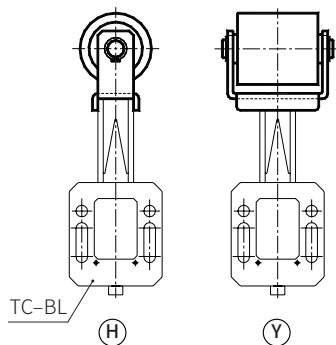

TC-FPX

TC-FUX

滾輪			支架	
材質	處理	材質	處理	
TC-FPX	PA	-	鋼	鍍鋅
TC-FUX	鋼	鍍鋅	鋼	鍍鋅

PA		庫存	鋼		庫存	尺寸	A	B	C	D	L
品號	質量(kg)		品號	質量(kg)							
TC-FPX10-1	0.20	△	TC-FUX10-1	0.30	·	10	54	42	23	30	35
TC-FPX20-1		△	TC-FUX20-1		·						
TC-FPX20-2-3	0.30	△	TC-FUX20-2-3	0.60	·	20	72	58	28	40	45
TC-FPX30-2-3		△	TC-FUX30-2-3		·						

Ps. 備註

- 工作溫度 ≤ 80°C
- 請指定安裝方向H或Y，不指定時以H供應之

Wa. 注意

- 和TC-BL組立使用

Ex. 使用例

訂貨： 交期： 天 ·

TC-FPX10-1

天 △