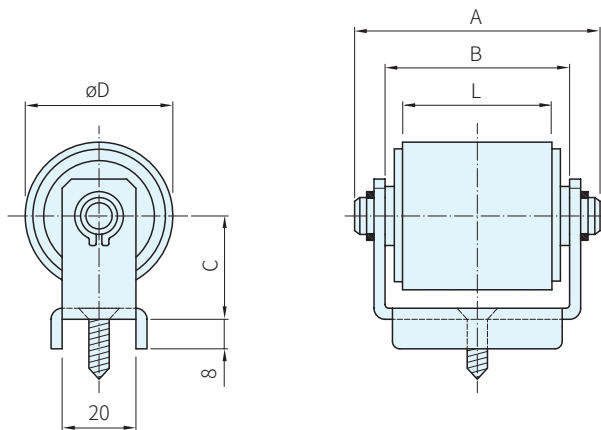

TC-FPX

TC-FUX

滾輪			支架	
材質	處理	材質	處理	
TC-FPX	PA	-	鋼	鍍鋅
TC-FUX	鋼	鍍鋅	鋼	鍍鋅

PA		庫存	鋼		庫存	尺寸	A	B	C	D	L
品號	質量(kg)		品號	質量(kg)							
TC-FPX10-1	0.20	△	TC-FUX10-1	0.30	·	10	54	42	23	30	35
TC-FPX20-1		△	TC-FUX20-1		·						
TC-FPX20-2-3	0.30	△	TC-FUX20-2-3	0.60	·	20	72	58	28	40	45
TC-FPX30-2-3		△	TC-FUX30-2-3		·						

Ps. 備註

- 工作溫度 ≤ 80°C
- 請指定安裝方向H或Y，不指定時以H供應之

Wa. 注意

- 和TC-BL組立使用

Ex. 使用例

訂貨： 交期： 天 ·

TC-FPX10-1

天 △