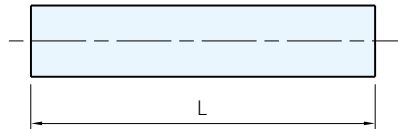

硬度	顏色
蕭氏 A90	橙

LAEE

CEE

品號		d	庫 存	品號		庫 存
Type	D-L			Type	D-L	
LAEE	-	-		CEE	8-200	·
	-	-			10-200	·
	15-200	7.0	·		15-200	·
	20-200	8.5	·		20-200	·
	25-200	11.0	·		25-200	·
	30-500	14.0	·		30-500	·
	40-500		·		40-500	·
	50-500		·		50-500	·
60-500	·		60-500	·		