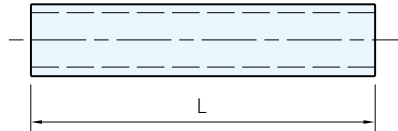

硬度	顏色
蕭氏 A90	橙

LAEE

CEE

品號		d	庫 存	品號		庫 存
Type	D-L			Type	D-L	
LAEE	-	-		CEE	8-200	·
	-	-			10-200	·
	15-200	7.0	·		15-200	·
	20-200	8.5	·		20-200	·
	25-200	11.0	·		25-200	·
	30-500	14.0	·		30-500	·
	40-500		·		40-500	·
	50-500		·		50-500	·
60-500	·		60-500	·		