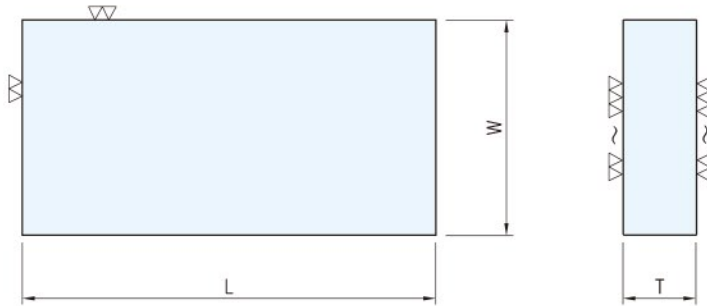

材質
YK-30

尺寸	範圍	公差
W、L	60以上~ 125以下	+0.3 +0.1
	125以上~1000以下	+0.5 +0.3
T	-	+0.5 +0.3

Type	L	T							
		W	8	12	15	18	25	30	
YK-30	73	80	
	80		
	100		
	125		
	150		
	180		
	200		
	250		
	300		
	100	100	
	125		
	150		
	180		
	200		
	210		
	250		
	300		
	125	125	
	150		
	180		
	200		
	210		
	250		
	300		

Type	L	W \ T	8	12	15	18	25	30
YK-30	150	150	•	•	•	•	•	•
	180		•	•	•	•	•	•
	200		•	•	•	•	•	•
	210		•	•	•	•	•	•
	250		•	•	•	•	•	•
	300		•	•	•	•	•	•
	180	180	•	•	•	•	•	•
	210		•	•	•	•	•	•
	250		•	•	•	•	•	•
	300		•	•	•	•	•	•
	200	200	•	•	•	•	•	•
	250		•	•	•	•	•	•
	300		•	•	•	•	•	•
	250	250	•	•	•	•	•	•
	300		•	•	•	•	•	•
300	300	•	•	•	•	•	•	