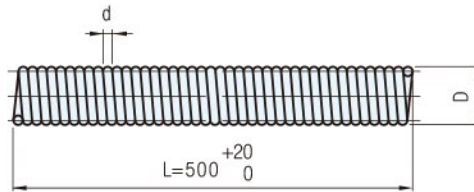

Type	材質
DWS	SWP
DUS	SUS304

品號		彈簧定數 N/mm	線徑 d	初張力 N	最大拉伸量 %	單價	
Type	D-L					DWS	DUS
DWS DUS	5-500	0.020	0.6	1.57	50	•	•
	6-500	0.050	0.8	3.53		•	•
	8-500	0.060	1.0	4.9		•	•
	10-500	0.075	1.2	5.49		•	•
	12-500	0.190	1.6	14.71		•	•
DWS	14-500	0.210	1.8	16.67	•		
	16-500	0.230	2.0	19.61	•		
	18-500	0.340	2.3	27.46	•		

訂貨： Type D-L 交期： 天