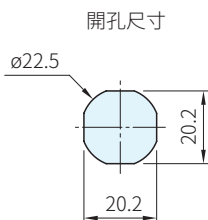

本體		舌片	
材質	處理	材質	處理
鋅合金	黑色塗裝 鍍鉻	鋼	鍍鋅

品號	L	本體	備註	庫存
5572.5181	18	黑色塗裝	-	·
5572.5251	25			
5572.5351	35			
5572.5182	18	鍍鉻	-	·
5572.5252	25			
5572.5352	35			
5572.2014		取手	選用配件	·
5572.2015		防水蓋		·

備註

· 附鑰匙

訂貨：品號 交期：1 天

5572.5181

開孔尺寸

選用配件

取手

防水蓋