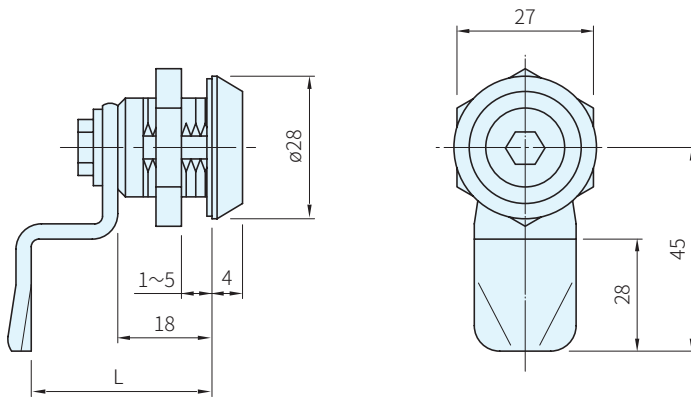

本體		舌片	
材質	處理	材質	處理
鋅合金	黑色塗裝 鍍鉻	鋼	鍍鋅

品號	L	本體	備註	庫存
5572.5181	18	黑色塗裝	-	·
5572.5251	25			
5572.5351	35			
5572.5182	18	鍍鉻	-	·
5572.5252	25			
5572.5352	35			
5572.2014		取手	選用配件	·
5572.2015		防水蓋		·

備註

· 附鑰匙

訂貨：品號 交期：1 天

5572.5181

開孔尺寸

選用配件

取手

防水蓋