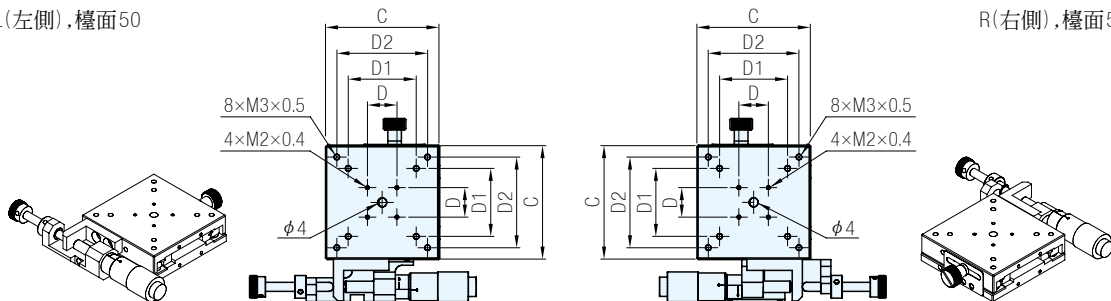

L(左側), 檯面40

R(右側), 檯面40

L(左側), 檯面50

R(右側), 檯面50

L(左側), 檯面60

R(右側), 檯面60

| 品號 | 檯面 C | A | B | D | D1 | D2 | E | F | J | 備註 | 軸位 |
|----------|---------|-------|------|----|----|----|----|----|------------------------------|---------------|-------|
| AFY-0010 | 40 | (100) | (71) | 16 | - | - | 32 | 16 | 表面4×φ3.5貫穿(下板), 底φ6深3.5沉孔 | VR1型, 旁式X軸 | L(左側) |
| AFY-0011 | | | | | | | | | | | R(右側) |
| AFY-0012 | 50 | (100) | (81) | 13 | 30 | 40 | 40 | 16 | L(左側) | | |
| AFY-0013 | | | | | | | | | R(右側) | | |
| AFY-0014 | 60 | (100) | (91) | 32 | 25 | - | 50 | 16 | 表面4×φ4.5貫穿(下板), 底φ8.5皿孔 | L(左側) | |
| AFY-0015 | | | | | | | | | | R(右側) | |

Ps. 備註

· 材質、規格表等詳細資料請參閱AFX・AFY首頁

訂貨： 品號 交期： 14 天

AFY-0010