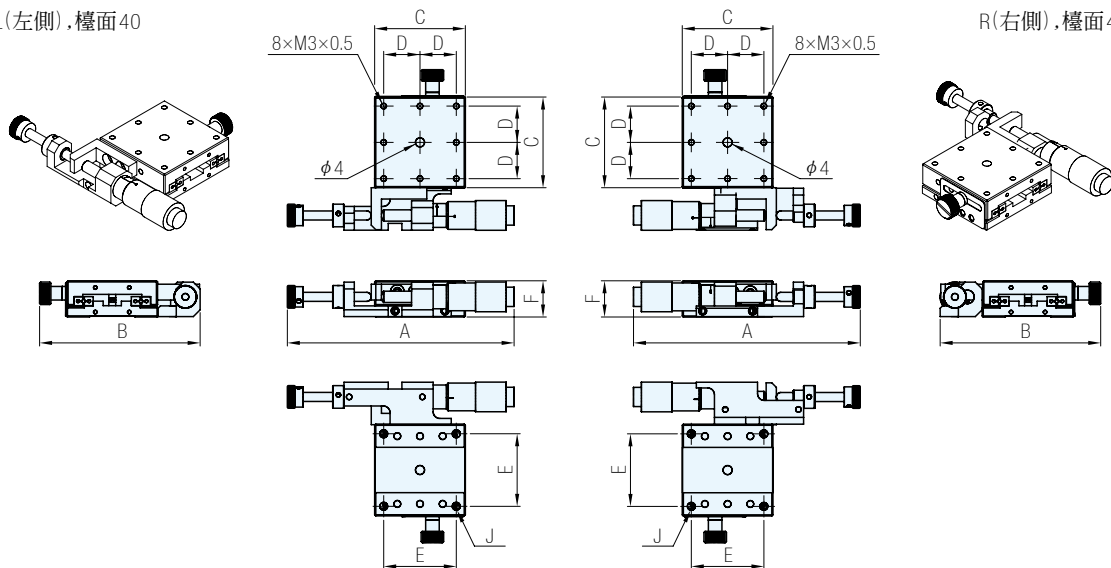

L(左側), 檯面40

R(右側), 檯面40

L(左側), 檯面50

R(右側), 檯面50

L(左側), 檯面60

R(右側), 檯面60

| 品號 | 檯面 C | A | B | D | D1 | D2 | E | F | J | 備註 | 軸位 |
|----------|---------|-------|------|----|----|----|----|----|------------------------------|---------------|-------|
| AFY-0010 | 40 | (100) | (71) | 16 | - | - | 32 | 16 | 表面4×φ3.5貫穿(下板), 底φ6深3.5沉孔 | VR1型, 旁式X軸 | L(左側) |
| AFY-0011 | | | | | | | | | | | R(右側) |
| AFY-0012 | 50 | (100) | (81) | 13 | 30 | 40 | 40 | 16 | L(左側) | | |
| AFY-0013 | | | | | | | | | R(右側) | | |
| AFY-0014 | 60 | (100) | (91) | 32 | 25 | - | 50 | 16 | 表面4×φ4.5貫穿(下板), 底φ8.5皿孔 | L(左側) | |
| AFY-0015 | | | | | | | | | | R(右側) | |

Ps. 備註

· 材質、規格表等詳細資料請參閱AFX・AFY首頁

訂貨： 品號 交期： 14 天

AFY-0010