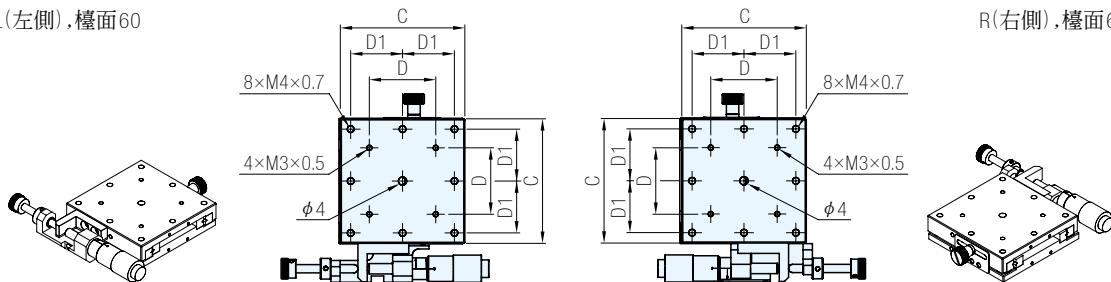

L(左側), 檯面40

R(右側), 檯面40

L(左側), 檯面50

R(右側), 檯面50

L(左側), 檯面60

R(右側), 檯面60

| 品號 | 檯面 C | A | B | D | D1 | D2 | E | F | J | 備註 | 軸位 |
|----------|---------|-------|------|----|----|----|----|----|------------------------------|---------------|-------|
| AFY-0010 | 40 | (100) | (71) | 16 | - | - | 32 | 16 | 表面4×φ3.5貫穿(下板), 底φ6深3.5沉孔 | VR1型, 旁式X軸 | L(左側) |
| AFY-0011 | | | | | | | | | | | R(右側) |
| AFY-0012 | 50 | (100) | (81) | 13 | 30 | 40 | 40 | 16 | L(左側) | | |
| AFY-0013 | | | | | | | | | R(右側) | | |
| AFY-0014 | 60 | (100) | (91) | 32 | 25 | - | 50 | 16 | 表面4×φ4.5貫穿(下板), 底φ8.5皿孔 | L(左側) | |
| AFY-0015 | | | | | | | | | | R(右側) | |