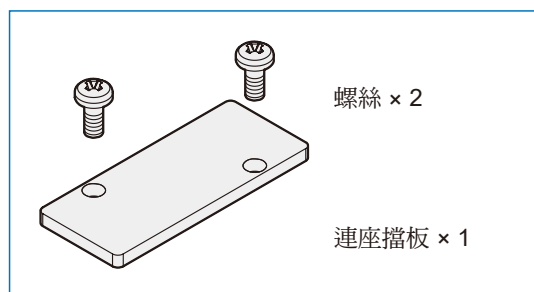

訂購代號

MVSC – 220 – 5P

型號

連座擋板

3P: 3 方口用
5P: 5 方口用

連座擋板組件

選用表

適用型號	訂購型號	
	3P: 3 方口	5P: 5 方口
電磁閥		
MVSC-220	MVSC-220-3P	MVSC-220-5P
MVSC-260	—	MVSC-260-5P
MVSC-300	MVSC-300-3P	MVSC-300-5P
MVSC-460	MVSC-460-3P	MVSC-460-5P
MVSC1-150	—	MVSC1-150-5P
MVSC1-180	MVSC1-180-3P	MVSC1-180-5P
MVSC1-220	MVSC-220-3P (*1)	MVSC-220-5P (*1)
MVSD1-180	—	MVSD1-180-5P
MVSE-260	—	MVSC-260-5P (*1)
MVSE-300	—	MVSE-300-5P
MVSE-500	—	MVSC-460-5P (*1)
MVSF-100	MVSF-100-3P	MVSF-100-5P
MVSP-156	—	MVSY-156-5P (*2)
MVSP-188	—	MVSY-188-5P (*2)
MVSY-100	—	MVSY-100-5P
MVSY-156	—	MVSY-156-5P
MVSY-188	—	MVSY-188-5P
MVSZ-100	—	MVSZ-100-5P
MVDY-100	MVDY-100-3P	—
MVB-100	—	MVSY-100-5P (*2)
MVB1-100	—	MVSY-100-5P (*2)
MVB-156	—	MVSY-156-5P (*2)
MVB-220	MVSC-220-3P (*1)	MVSC-220-5P (*1)
MVB-300	MVSC-300-3P (*1)	MVSC-300-5P (*1)
MVB-460	MVSC-460-3P (*1)	MVSC-460-5P (*1)
MVE-100	—	MVSY-100-5P (*1)
MVE-156	—	MVSY-156-5P (*2)
氣動閥	3P: 3 方口	5P: 5 方口
MVAA-150	—	MVSC1-150-5P (*3)
MVAA-180	MVSC1-180-3P (*3)	MVSC1-180-5P (*3)
MVAA-220	MVSC-220-3P (*1)	MVSC-220-5P (*1)
MVAA-260	—	MVSC-260-5P (*1)
MVAA-300	MVSC-300-3P (*1)	MVSC-300-5P (*1)
MVAA-460	MVSC-460-3P (*1)	MVSC-460-5P (*1)