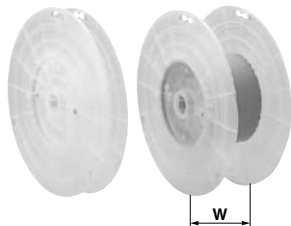

# TB/TBR Series

- 不佔空間的輕巧尺寸。
- 只要搭載氣壓管捲管器的簡單設置。

- 可簡單的做氣壓管補充、更換。

### 氣壓管捲管器：TBR-1, 2, 3, 4

適用氣壓管尺寸 mm	型式	W
4, 6	TBR-1	110
8	TBR-2	140
10	TBR-3	190
12	TBR-4	240