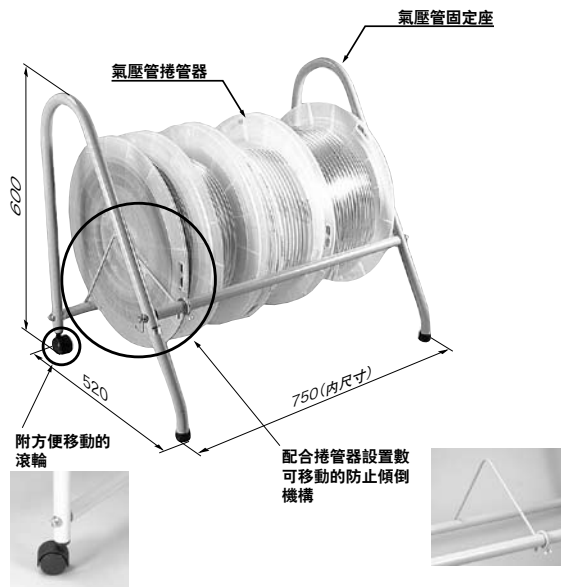

# 附屬相關機器

## 氣壓管固定座 & 捲管器

# TB/TBR Series

- 不佔空間的輕巧尺寸。
- 只要搭載氣壓管捲管器的簡單設置。

- 可簡單的做氣壓管補充、更換。