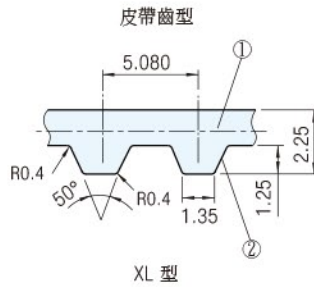

RoHS

Type	材質
BOM	①②本體 優力膠

Type	型 式		齒 數	皮帶周長 (mm)
	皮帶No.	皮帶寬度No.		
BOM (優力膠)	60XL	025 (6.4mm)	60	152.40
	70XL		70	177.80
	80XL		80	203.20
	90XL		90	228.60
	96XL		96	243.84
	100XL		100	254.00
	110XL		110	279.40
	114XL		114	289.56
	120XL		120	304.80
	130XL		130	330.20
	140XL		140	355.60
	150XL		150	381.00
	154XL		154	391.16
	156XL		156	396.24
	160XL		160	406.40
	166XL	166	421.64	
	168XL	168	426.72	
	170XL	170	431.80	
	176XL	176	447.04	
	180XL	180	457.20	
	190XL	031 (7.9mm)	190	482.60
	198XL		198	502.92
	200XL		200	508.00
	202XL	202	513.08	
	210XL	037 (9.5mm)	210	533.40
	212XL		212	538.48
	220XL		220	558.80
	230XL		230	584.20
	236XL		236	599.44
	240XL		240	609.60
	250XL		250	635.00
	254XL		254	645.16
	260XL		260	660.40
	290XL		050 (12.7mm)	290
	300XL	300		762.00
	320XL	320		812.80
	330XL	330		838.20
	376XL	376		955.04
	396XL	396		1005.84
	414XL	414		1051.56
	430XL	430		1092.20
	460XL	460		1168.40
478XL	478	1214.12		
480XL	480	1219.20		
490XL	490	1244.60		
512XL	512	1300.48		
564XL	564	1432.56		
630XL	630	1600.20		
670XL	670	1701.80		
730XL	730	1854.20		

## 【Wa.】注意

- ・使用溫度：-橡膠：30～90℃，優力膠：0～80℃（參考值）
- ・產品示意圖顏色僅供參考，材質會因時間而產生變化
- ・皮帶顏色僅供參考，詢價、訂購時請告知顏色

訂貨： Type - 皮帶 No. - 皮帶寬度 No. 交期： 3 天  
BOM - 120XL - 050