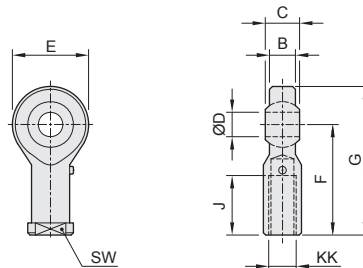

### Y型接頭 (附插銷)

- DMB2 (YB) 系列  
適用於：Ø32 ~ Ø100

型號	缸徑	D	F	G	KK	R	T	U	V	W
YB - M10 × 1.25	Ø32	10	30	40	M10 × 1.25	10	16	14	20	28
YB - M14 × 1.5	Ø40	10	40	51	M14 × 1.5	11	19	14	22	28
YB - M18 × 1.5	Ø50, Ø63	14	50	64	M18 × 1.5	14	24	20	28	40
YB - M22 × 1.5	Ø80	22	65	85	M22 × 1.5	20	34	30	40	60
YB - M26 × 1.5	Ø100	22	65	85	M26 × 1.5	20	34	30	40	60

### I型接頭

- DMB2 (IB) 系列  
適用於：Ø32 ~ Ø100

型號	缸徑	D	F	G	KK	R	T	U	V
IB - M10 × 1.25	Ø32	10	30	40	M10 × 1.25	12	16	14	20
IB - M14 × 1.5	Ø40	10	40	50	M14 × 1.5	12.5	19	14	22
IB - M18 × 1.5	Ø50, Ø63	14	50	64	M18 × 1.5	16.5	24	20	28
IB - M22 × 1.5	Ø80	22	60	80	M22 × 1.5	23.5	34	30	40
IB - M26 × 1.5	Ø100	22	60	80	M26 × 1.5	23.5	34	30	40

### 魚眼接頭

- DMB2 (GB) 系列  
適用於：Ø32 ~ Ø100

型號	缸徑	B	C	D	E	F	G	J	KK	SW
GB - M10 × 1.25	Ø32	10.5	14	10	26	43	56	21	M10 × 1.25	17
GB - M14 × 1.5	Ø40	13.5	19	14	34	57	74	24	M14 × 1.5	21
GB - M18 × 1.5	Ø50, Ø63	17	23	18	42	71	92	36	M18 × 1.5	27
GB - M22 × 1.5	Ø80	20	28	22	50	84	109	43	M22 × 1.5	32
GB - M26 × 1.5	Ø100	22	31	25	60	94	124	36	M26 × 1.5	42