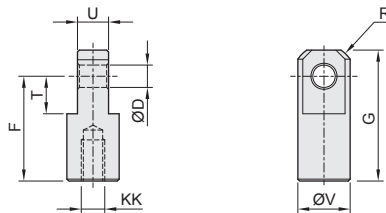

## 外觀圖形尺寸

CHELIC

### Y型接頭 (附插銷)

- DMB2 (YB) 系列  
適用於：Ø32 ~ Ø100

型號	缸徑	D	F	G	KK	R	T	U	V	W
YB - M10 × 1.25	Ø32	10	30	40	M10 × 1.25	10	16	14	20	28
YB - M14 × 1.5	Ø40	10	40	51	M14 × 1.5	11	19	14	22	28
YB - M18 × 1.5	Ø50, Ø63	14	50	64	M18 × 1.5	14	24	20	28	40
YB - M22 × 1.5	Ø80	22	65	85	M22 × 1.5	20	34	30	40	60
YB - M26 × 1.5	Ø100	22	65	85	M26 × 1.5	20	34	30	40	60

### I型接頭

- DMB2 (IB) 系列  
適用於：Ø32 ~ Ø100

型號	缸徑	D	F	G	KK	R	T	U	V
IB - M10 × 1.25	Ø32	10	30	40	M10 × 1.25	12	16	14	20
IB - M14 × 1.5	Ø40	10	40	50	M14 × 1.5	12.5	19	14	22
IB - M18 × 1.5	Ø50, Ø63	14	50	64	M18 × 1.5	16.5	24	20	28
IB - M22 × 1.5	Ø80	22	60	80	M22 × 1.5	23.5	34	30	40
IB - M26 × 1.5	Ø100	22	60	80	M26 × 1.5	23.5	34	30	40

### 魚眼接頭

- DMB2 (GB) 系列  
適用於：Ø32 ~ Ø100

型號	缸徑	B	C	D	E	F	G	J	KK	SW
GB - M10 × 1.25	Ø32	10.5	14	10	26	43	56	21	M10 × 1.25	17
GB - M14 × 1.5	Ø40	13.5	19	14	34	57	74	24	M14 × 1.5	21
GB - M18 × 1.5	Ø50, Ø63	17	23	18	42	71	92	36	M18 × 1.5	27
GB - M22 × 1.5	Ø80	20	28	22	50	84	109	43	M22 × 1.5	32
GB - M26 × 1.5	Ø100	22	31	25	60	94	124	36	M26 × 1.5	42