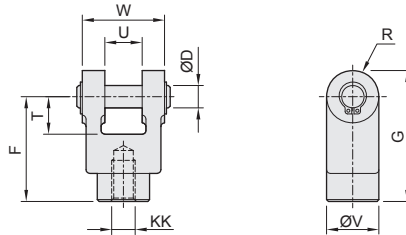

## 外觀圖形尺寸

CHELIC

### Y型接頭 (附插銷)

- DMB2 (YB) 系列  
適用於：Ø32 ~ Ø100

型號	缸徑	D	F	G	KK	R	T	U	V	W
YB - M10 × 1.25	Ø32	10	30	40	M10 × 1.25	10	16	14	20	28
YB - M14 × 1.5	Ø40	10	40	51	M14 × 1.5	11	19	14	22	28
YB - M18 × 1.5	Ø50, Ø63	14	50	64	M18 × 1.5	14	24	20	28	40
YB - M22 × 1.5	Ø80	22	65	85	M22 × 1.5	20	34	30	40	60
YB - M26 × 1.5	Ø100	22	65	85	M26 × 1.5	20	34	30	40	60

### I型接頭

- DMB2 (IB) 系列  
適用於：Ø32 ~ Ø100

型號	缸徑	D	F	G	KK	R	T	U	V
IB - M10 × 1.25	Ø32	10	30	40	M10 × 1.25	12	16	14	20
IB - M14 × 1.5	Ø40	10	40	50	M14 × 1.5	12.5	19	14	22
IB - M18 × 1.5	Ø50, Ø63	14	50	64	M18 × 1.5	16.5	24	20	28
IB - M22 × 1.5	Ø80	22	60	80	M22 × 1.5	23.5	34	30	40
IB - M26 × 1.5	Ø100	22	60	80	M26 × 1.5	23.5	34	30	40

### 魚眼接頭

- DMB2 (GB) 系列  
適用於：Ø32 ~ Ø100

型號	缸徑	B	C	D	E	F	G	J	KK	SW
GB - M10 × 1.25	Ø32	10.5	14	10	26	43	56	21	M10 × 1.25	17
GB - M14 × 1.5	Ø40	13.5	19	14	34	57	74	24	M14 × 1.5	21
GB - M18 × 1.5	Ø50, Ø63	17	23	18	42	71	92	36	M18 × 1.5	27
GB - M22 × 1.5	Ø80	20	28	22	50	84	109	43	M22 × 1.5	32
GB - M26 × 1.5	Ø100	22	31	25	60	94	124	36	M26 × 1.5	42