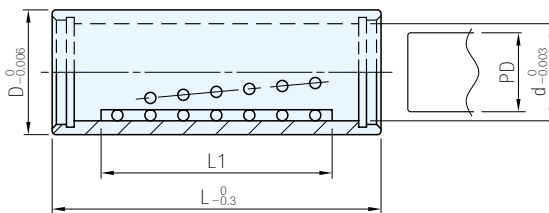

材質	
鋼球	保持器
SUJ2	銅

TYPE	PD	D	d	L	L1	行程
GKE002	5	10	7	17	6	13
	6	11	8	19	7	15
	8	13	10	25	8	24
	10	16	12	30	10	30
	12	18	14	32	11	32

訂貨： - 交期： 天