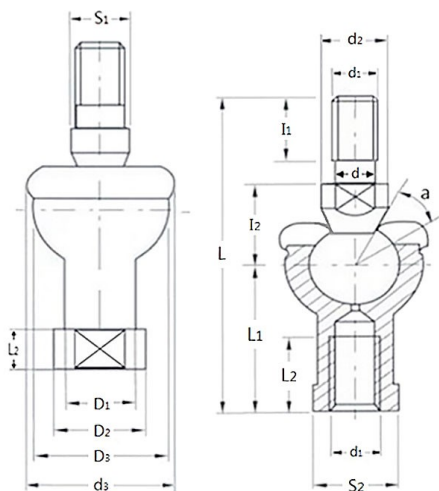

## HEA、HEA-L系列 直線桿端關節軸承

| 型號           | 螺紋牙型 | d (mm) | d <sub>1</sub> (MxP) | d <sub>2</sub> (mm) | d <sub>3</sub> (mm) | l <sub>1</sub> (mm) | l <sub>2</sub> (mm) | S <sub>1</sub> (mm) | L (mm) | L <sub>1</sub> (mm) | L <sub>2</sub> (mm) | L <sub>3</sub> (mm) | D <sub>1</sub> (mm) | D <sub>2</sub> (mm) | D <sub>3</sub> (mm) | S <sub>2</sub> (mm) | a°  | 允許負荷 (KN) | 重量 (kg) |
|--------------|------|--------|----------------------|---------------------|---------------------|---------------------|---------------------|---------------------|--------|---------------------|---------------------|---------------------|---------------------|---------------------|---------------------|---------------------|-----|-----------|---------|
| HEA5-RS      | 右螺紋  | 5      | M5x0.8               | 9                   | 20                  | 8                   | 11                  | 7                   | 46     | 24                  | 4                   | 12                  | 9                   | 11                  | 17                  | 9                   | 15  | 2.8       | 0.025   |
| HEA6-RS      | 右螺紋  | 6      | M6x1                 | 10                  | 20                  | 11                  | 12.2                | 8                   | 55.2   | 28                  | 5                   | 15                  | 10                  | 13                  | 20                  | 11                  | 15  | 3.7       | 0.041   |
| HEA8-RS      | 右螺紋  | 8      | M8x1.25              | 12                  | 24                  | 12                  | 16                  | 10                  | 65     | 32                  | 5                   | 16                  | 12.5                | 16                  | 24                  | 14                  | 15  | 5.8       | 0.075   |
| HEA10-RS     | 右螺紋  | 10     | M10x1.25             | 14                  | 30                  | 15                  | 19.5                | 11                  | 74.5   | 35                  | 6.5                 | 18                  | 15                  | 19                  | 28                  | 17                  | 15  | 8.4       | 0.12    |
| HEA10-RS-1   | 右螺紋  | 10     | M10x1.5              | 14                  | 30                  | 15                  | 19.5                | 11                  | 74.5   | 35                  | 6.5                 | 18                  | 15                  | 19                  | 28                  | 17                  | 15  | 8.4       | 0.12    |
| HEA12-RS     | 右螺紋  | 12     | M12x1.25             | 17                  | 32                  | 17                  | 21                  | 15                  | 84     | 40                  | 6.5                 | 20                  | 17.5                | 22                  | 32                  | 19                  | 15  | 11        | 0.18    |
| HEA12-RS-1   | 右螺紋  | 12     | M12x1.75             | 17                  | 32                  | 17                  | 21                  | 15                  | 84     | 40                  | 6.5                 | 20                  | 17.5                | 22                  | 32                  | 19                  | 15  | 11        | 0.18    |
| HEA14-RS     | 右螺紋  | 14     | M14x1.5              | 19                  | 38                  | 22                  | 23.5                | 17                  | 103    | 45                  | 8                   | 25                  | 20                  | 25                  | 36                  | 22                  | 11  | 15        | 0.27    |
| HEA14-RS-1   | 右螺紋  | 14     | M14x2                | 19                  | 38                  | 22                  | 23.5                | 17                  | 103    | 45                  | 8                   | 25                  | 20                  | 25                  | 36                  | 22                  | 11  | 15        | 0.27    |
| HEA16-RS     | 右螺紋  | 16     | M16x1.5              | 22                  | 44                  | 23                  | 25.5                | 19                  | 112    | 50                  | 8                   | 27                  | 22                  | 27                  | 40                  | 22                  | 11  | 15        | 0.36    |
| HEA16-RS-1   | 右螺紋  | 16     | M16x2                | 22                  | 44                  | 23                  | 25.5                | 19                  | 112    | 50                  | 8                   | 27                  | 22                  | 27                  | 40                  | 22                  | 11  | 15        | 0.36    |
| HEA18-RS     | 右螺紋  | 18     | M18x1.5              | 23                  | 45                  | 25                  | 29                  | 20                  | 130.5  | 58                  | 10                  | 32                  | 25                  | 31                  | 45                  | 27                  | 11  | 19        | 0.54    |
| HEA20-RS     | 右螺紋  | 20     | M20x1.5              | 27                  | 50                  | 25                  | 31                  | 24                  | 133    | 63                  | 10                  | 38                  | 27.5                | 34                  | 45                  | 30                  | 7.5 | 19        | 0.57    |
| HEA22-RS     | 右螺紋  | 22     | M22x1.5              | 27                  | 52                  | 26                  | 33                  | 24                  | 145    | 70                  | 12                  | 43                  | 30                  | 37                  | 50                  | 32                  | 7.5 | 23        | 0.76    |
| HEA5-RS-L    | 左螺紋  | 5      | M5x0.8               | 9                   | 20                  | 8                   | 11                  | 7                   | 46     | 24                  | 4                   | 12                  | 9                   | 11                  | 17                  | 9                   | 15  | 2.8       | 0.025   |
| HEA6-RS-L    | 左螺紋  | 6      | M6x1                 | 10                  | 20                  | 11                  | 12.2                | 8                   | 55.2   | 28                  | 5                   | 15                  | 10                  | 13                  | 20                  | 11                  | 15  | 3.7       | 0.041   |
| HEA8-RS-L    | 左螺紋  | 8      | M8x1.25              | 12                  | 24                  | 12                  | 16                  | 10                  | 65     | 32                  | 5                   | 16                  | 12.5                | 16                  | 24                  | 14                  | 15  | 5.8       | 0.075   |
| HEA10-RS-L   | 左螺紋  | 10     | M10x1.25             | 14                  | 30                  | 15                  | 19.5                | 11                  | 74.5   | 35                  | 6.5                 | 18                  | 15                  | 19                  | 28                  | 17                  | 15  | 8.4       | 0.12    |
| HEA10-RS-L-1 | 左螺紋  | 10     | M10x1.5              | 14                  | 30                  | 15                  | 19.5                | 11                  | 74.5   | 35                  | 6.5                 | 18                  | 15                  | 19                  | 28                  | 17                  | 15  | 8.4       | 0.12    |
| HEA12-RS-L   | 左螺紋  | 12     | M12x1.25             | 17                  | 32                  | 17                  | 21                  | 15                  | 84     | 40                  | 6.5                 | 20                  | 17.5                | 22                  | 32                  | 19                  | 15  | 11        | 0.18    |
| HEA12-RS-L-1 | 左螺紋  | 12     | M12x1.75             | 17                  | 32                  | 17                  | 21                  | 15                  | 84     | 40                  | 6.5                 | 20                  | 17.5                | 22                  | 32                  | 19                  | 15  | 11        | 0.18    |
| HEA14-RS-L   | 左螺紋  | 14     | M14x1.5              | 19                  | 38                  | 22                  | 23.5                | 17                  | 103    | 45                  | 8                   | 25                  | 20                  | 25                  | 36                  | 22                  | 11  | 15        | 0.27    |
| HEA14-RS-L-1 | 左螺紋  | 14     | M14x2                | 19                  | 38                  | 22                  | 23.5                | 17                  | 103    | 45                  | 8                   | 25                  | 20                  | 25                  | 36                  | 22                  | 11  | 15        | 0.27    |
| HEA16-RS-L   | 左螺紋  | 16     | M16x1.5              | 22                  | 44                  | 23                  | 25.5                | 19                  | 112    | 50                  | 8                   | 27                  | 22                  | 27                  | 40                  | 22                  | 11  | 15        | 0.36    |
| HEA16-RS-L-1 | 左螺紋  | 16     | M16x2                | 22                  | 44                  | 23                  | 25.5                | 19                  | 112    | 50                  | 8                   | 27                  | 22                  | 27                  | 40                  | 22                  | 11  | 15        | 0.36    |
| HEA18-RS-L   | 左螺紋  | 18     | M18x1.5              | 23                  | 45                  | 25                  | 29                  | 20                  | 130.5  | 58                  | 10                  | 32                  | 25                  | 31                  | 45                  | 27                  | 11  | 19        | 0.54    |
| HEA20-RS-L   | 左螺紋  | 20     | M20x1.5              | 27                  | 50                  | 25                  | 31                  | 24                  | 133    | 63                  | 10                  | 38                  | 27.5                | 34                  | 45                  | 30                  | 7.5 | 19        | 0.57    |
| HEA22-RS-L   | 左螺紋  | 22     | M22x1.5              | 27                  | 52                  | 26                  | 33                  | 24                  | 145    | 70                  | 12                  | 43                  | 30                  | 37                  | 50                  | 32                  | 7.5 | 23        | 0.76    |