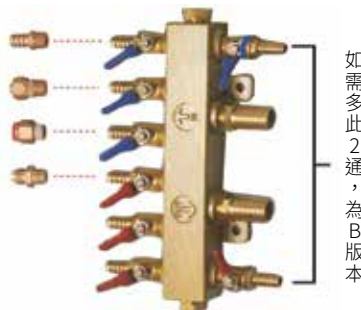

CCH2
3/8"插管接頭
(一般流量)

CCF2
1/2"插管接頭
(中大流量)

材質
鋁合金

分流器本體尺寸圖

品 號		主流管尺寸	支流管接頭	流通數目	庫存
CCH2型	CCF2型				
CCH202-06	CCF202-06	3/4"膠管	CCH2 : 3/8"插管接頭 (有附) CCF2 : 1/2"插管接頭 (有附)	2出2入	△
CCH203-A-06	CCF203-A-06	3/4"膠管		3出3入	△
CCH203-B-06	CCF203-B-06	3/4"膠管		3出3入+2	△
CCH204-A-06	CCF204-A-06	3/4"膠管		4出4入	△
CCH204-A-10	CCF204-A-10	1"膠管		4出4入	△
CCH204-B-06	CCF204-B-06	3/4"膠管		4出4入+2	△
CCH204-B-10	CCF204-B-10	1"膠管		4出4入+2	△
CCH205-A-06	CCF205-A-06	3/4"膠管		5出5入	△
CCH205-A-10	CCF205-A-10	1"膠管		5出5入	△
CCH205-B-06	CCF205-B-06	3/4"膠管		5出5入+2	△
CCH205-B-10	CCF205-B-10	1"膠管		5出5入+2	△
CCH206-A-10	CCF206-A-10	1"膠管		6出6入	△
CCH206-A-12	CCF206-A-12	1 1/4"膠管		6出6入	△
CCH206-B-10	CCF206-B-10	1"膠管		6出6入+2	△
CCH206-B-12	CCF206-B-12	1 1/4"膠管		6出6入+2	△
CCH207-A-10	CCF207-A-10	1"膠管		7出7入	△
CCH207-A-12	CCF207-A-12	1 1/4"膠管		7出7入	△
CCH207-B-10	CCF207-B-10	1"膠管		7出7入+2	△
CCH207-B-12	CCF207-B-12	1 1/4"膠管		7出7入+2	△
CCH208-A-10	CCF208-A-10	1"膠管		8出8入	△
CCH208-A-12	CCF208-A-12	1 1/4"膠管		8出8入	△
CCH208-B-10	CCF208-B-10	1"膠管		8出8入+2	△
CCH208-B-12	CCF208-B-12	1 1/4"膠管		8出8入+2	△
CCH2010-10	CCF2010-10	1"膠管		10出10入	△
CCH2010-12	CCF2010-12	1 1/4"膠管		10出10入	△
CCH2012-10	CCF2012-10	1"膠管		12出12入	△
CCH2012-12	CCF2012-12	1 1/4"膠管		12出12入	△

PS. 備註

- 標準品皆附插管接頭
- 其它型式接頭歡迎洽詢

 訂貨： 品號 交期： 天

CCH202-06

EX. 使用例

常用接頭

插管接頭 (3/8", 1/2")

PU-1(8,10,12mm)

PU-2(8,10,12mm)

H1(3/8")

如需多此2通，為B版本