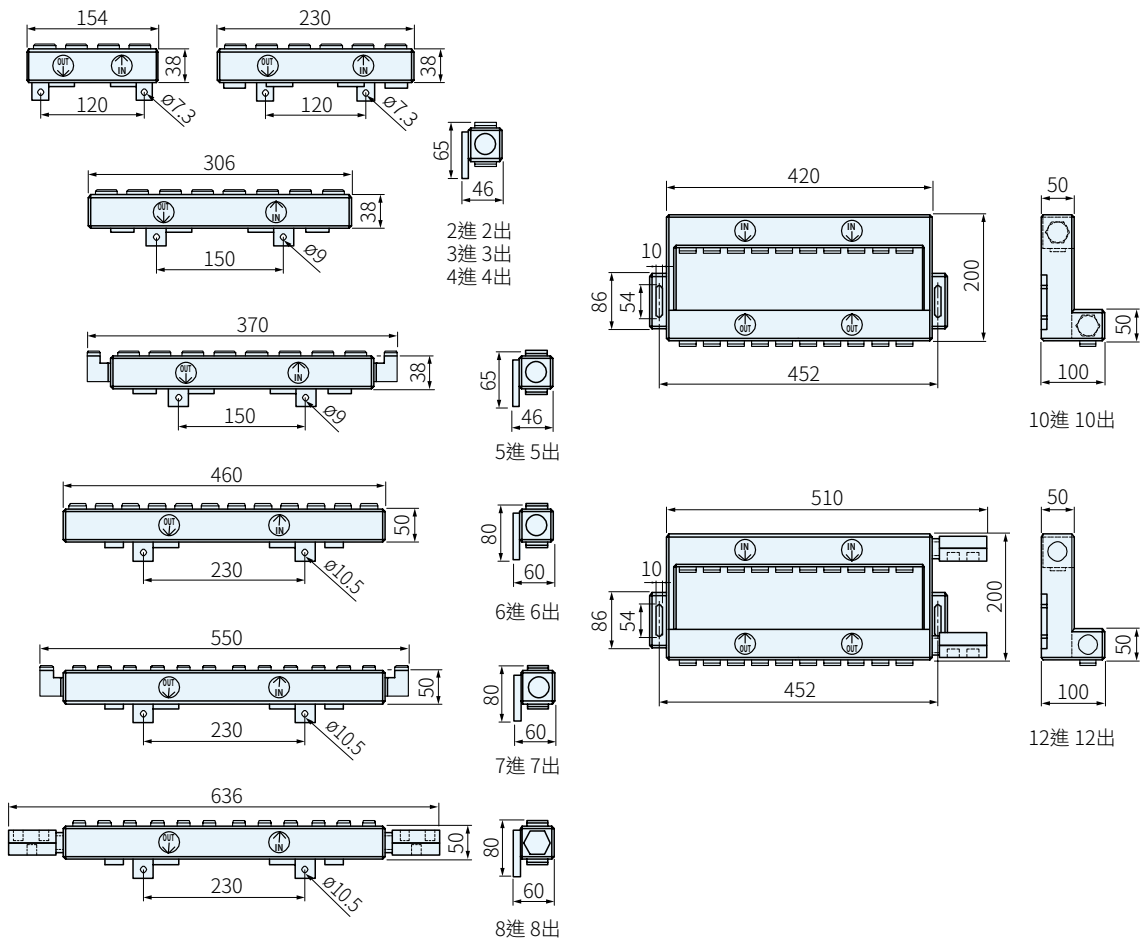

CCH2
3/8"插管接頭
(一般流量)

CCF2
1/2"插管接頭
(中大流量)

材質
鋁合金

分流器本體尺寸圖

品 號		主流管尺寸	支流管接頭	流通數目	庫存
CCH2型	CCF2型				
CCH202-06	CCF202-06	3/4"膠管	CCH2 : 3/8"插管接頭 (有附) CCF2 : 1/2"插管接頭 (有附)	2出2入	△
CCH203-A-06	CCF203-A-06	3/4"膠管		3出3入	△
CCH203-B-06	CCF203-B-06	3/4"膠管		3出3入+2	△
CCH204-A-06	CCF204-A-06	3/4"膠管		4出4入	△
CCH204-A-10	CCF204-A-10	1"膠管		4出4入	△
CCH204-B-06	CCF204-B-06	3/4"膠管		4出4入+2	△
CCH204-B-10	CCF204-B-10	1"膠管		4出4入+2	△
CCH205-A-06	CCF205-A-06	3/4"膠管		5出5入	△
CCH205-A-10	CCF205-A-10	1"膠管		5出5入	△
CCH205-B-06	CCF205-B-06	3/4"膠管		5出5入+2	△
CCH205-B-10	CCF205-B-10	1"膠管		5出5入+2	△
CCH206-A-10	CCF206-A-10	1"膠管		6出6入	△
CCH206-A-12	CCF206-A-12	1 1/4"膠管		6出6入	△
CCH206-B-10	CCF206-B-10	1"膠管		6出6入+2	△
CCH206-B-12	CCF206-B-12	1 1/4"膠管		6出6入+2	△
CCH207-A-10	CCF207-A-10	1"膠管		7出7入	△
CCH207-A-12	CCF207-A-12	1 1/4"膠管		7出7入	△
CCH207-B-10	CCF207-B-10	1"膠管		7出7入+2	△
CCH207-B-12	CCF207-B-12	1 1/4"膠管		7出7入+2	△
CCH208-A-10	CCF208-A-10	1"膠管		8出8入	△
CCH208-A-12	CCF208-A-12	1 1/4"膠管		8出8入	△
CCH208-B-10	CCF208-B-10	1"膠管		8出8入+2	△
CCH208-B-12	CCF208-B-12	1 1/4"膠管		8出8入+2	△
CCH2010-10	CCF2010-10	1"膠管		10出10入	△
CCH2010-12	CCF2010-12	1 1/4"膠管		10出10入	△
CCH2012-10	CCF2012-10	1"膠管		12出12入	△
CCH2012-12	CCF2012-12	1 1/4"膠管		12出12入	△

PS. 備註

- 標準品皆附插管接頭
- 其它型式接頭歡迎洽詢

 訂貨： 品號 交期： 天

CCH202-06

EX. 使用例

常用接頭

插管接頭 (3/8", 1/2")

PU-1(8,10,12mm)

PU-2(8,10,12mm)

H1(3/8")

如需多此2通，為B版本