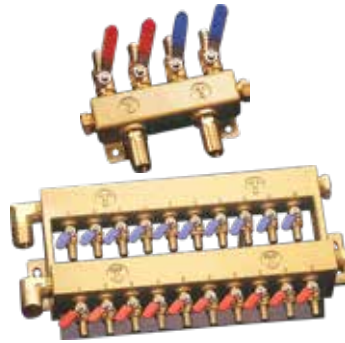

CCH2
3/8"插管接頭
(一般流量)

CCF2
1/2"插管接頭
(中大流量)

材質
鋁合金

分流器本體尺寸圖

品 號		主流管尺寸	支流管接頭	流通數目	庫存
CCH2型	CCF2型				
CCH202-06	CCF202-06	3/4"膠管	CCH2 : 3/8"插管接頭 (有附) CCF2 : 1/2"插管接頭 (有附)	2出2入	△
CCH203-A-06	CCF203-A-06	3/4"膠管		3出3入	△
CCH203-B-06	CCF203-B-06	3/4"膠管		3出3入+2	△
CCH204-A-06	CCF204-A-06	3/4"膠管		4出4入	△
CCH204-A-10	CCF204-A-10	1"膠管		4出4入	△
CCH204-B-06	CCF204-B-06	3/4"膠管		4出4入+2	△
CCH204-B-10	CCF204-B-10	1"膠管		4出4入+2	△
CCH205-A-06	CCF205-A-06	3/4"膠管		5出5入	△
CCH205-A-10	CCF205-A-10	1"膠管		5出5入	△
CCH205-B-06	CCF205-B-06	3/4"膠管		5出5入+2	△
CCH205-B-10	CCF205-B-10	1"膠管		5出5入+2	△
CCH206-A-10	CCF206-A-10	1"膠管		6出6入	△
CCH206-A-12	CCF206-A-12	1 1/4"膠管		6出6入	△
CCH206-B-10	CCF206-B-10	1"膠管		6出6入+2	△
CCH206-B-12	CCF206-B-12	1 1/4"膠管		6出6入+2	△
CCH207-A-10	CCF207-A-10	1"膠管		7出7入	△
CCH207-A-12	CCF207-A-12	1 1/4"膠管		7出7入	△
CCH207-B-10	CCF207-B-10	1"膠管		7出7入+2	△
CCH207-B-12	CCF207-B-12	1 1/4"膠管		7出7入+2	△
CCH208-A-10	CCF208-A-10	1"膠管		8出8入	△
CCH208-A-12	CCF208-A-12	1 1/4"膠管		8出8入	△
CCH208-B-10	CCF208-B-10	1"膠管		8出8入+2	△
CCH208-B-12	CCF208-B-12	1 1/4"膠管		8出8入+2	△
CCH2010-10	CCF2010-10	1"膠管		10出10入	△
CCH2010-12	CCF2010-12	1 1/4"膠管		10出10入	△
CCH2012-10	CCF2012-10	1"膠管		12出12入	△
CCH2012-12	CCF2012-12	1 1/4"膠管		12出12入	△

PS. 備註

- 標準品皆附插管接頭
- 其它型式接頭歡迎洽詢

 訂貨： 品號 交期： 天

CCH202-06

EX. 使用例

常用接頭

插管接頭 (3/8", 1/2")

PU-1(8,10,12mm)

PU-2(8,10,12mm)

H1(3/8")

如需多此2通，為B版本