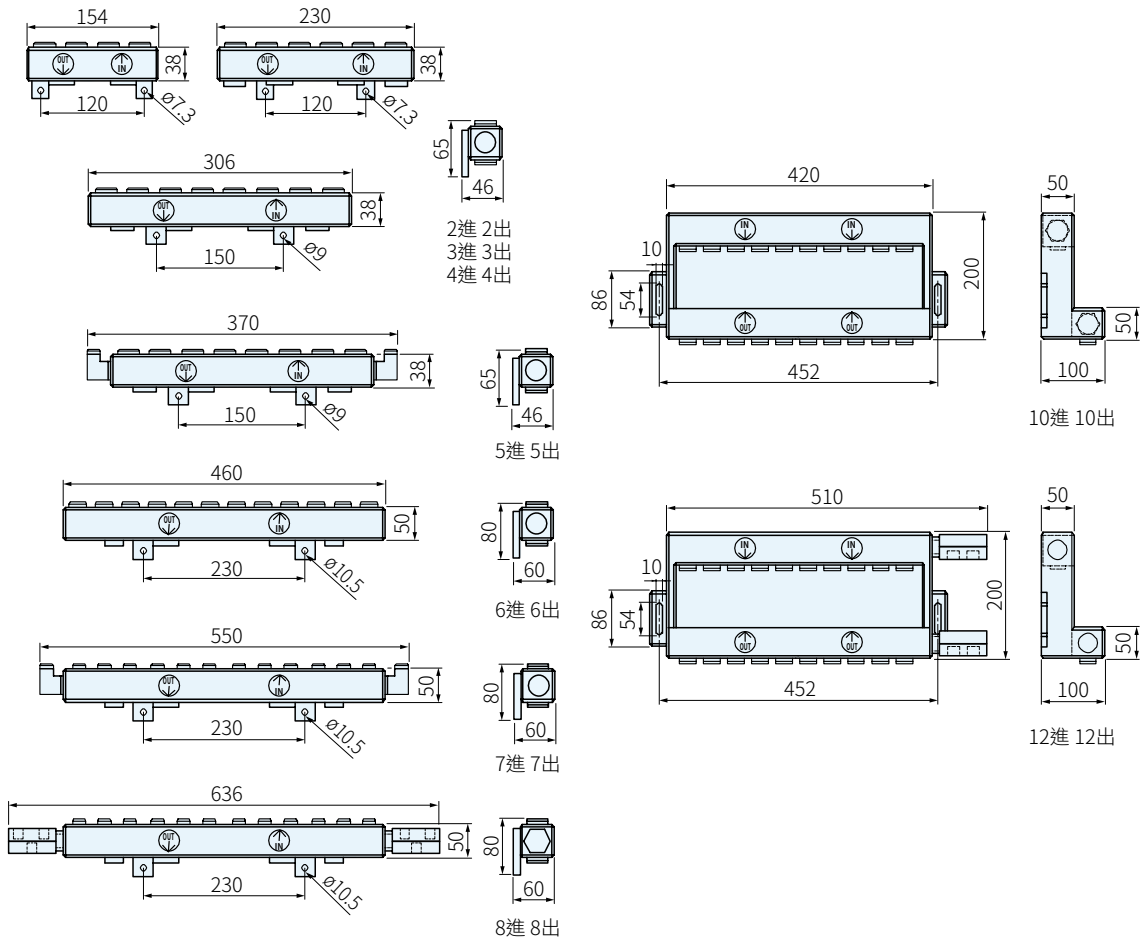

CCSK
(含流量計，溫度計)

CCST
(含流量計)

材質
鋁合金

分流器本體尺寸圖

品 號		主流管尺寸	支流管接頭	流通數目	庫存
CCSK型	CCST型				
CCSK202-06	CCST202-06	3/4"膠管	3/8"插管接頭 (有附)	2出2入	△
CCSK203-06	CCST203-06	3/4"膠管		3出3入	△
CCSK203-2-06	CCST203-2-06	3/4"膠管		3出3入+2	△
CCSK204-06	CCST204-06	3/4"膠管		4出4入	△
CCSK204-10	CCST204-10	1"膠管		4出4入	△
CCSK204-2-06	CCST204-2-06	3/4"膠管		4出4入+2	△
CCSK204-2-10	CCST204-2-10	1"膠管		4出4入+2	△
CCSK205-06	CCST205-06	3/4"膠管		5出5入	△
CCSK205-10	CCST205-10	1"膠管		5出5入	△
CCSK205-2-06	CCST205-2-06	3/4"膠管		5出5入+2	△
CCSK205-2-10	CCST205-2-10	1"膠管		5出5入+2	△
CCSK206-10	CCST206-10	1"膠管		6出6入	△
CCSK206-12	CCST206-12	1 1/4"膠管		6出6入	△
CCSK206-2-10	CCST206-2-10	1"膠管		6出6入+2	△
CCSK206-2-12	CCST206-2-12	1 1/4"膠管		6出6入+2	△
CCSK207-10	CCST207-10	1"膠管		7出7入	△
CCSK207-12	CCST207-12	1 1/4"膠管		7出7入	△
CCSK207-2-10	CCST207-2-10	1"膠管		7出7入+2	△
CCSK207-2-12	CCST207-2-12	1 1/4"膠管		7出7入+2	△
CCSK208-10	CCST208-10	1"膠管		8出8入	△
CCSK208-12	CCST208-12	1 1/4"膠管		8出8入	△
CCSK208-2-10	CCST208-2-10	1"膠管		8出8入+2	△
CCSK208-2-12	CCST208-2-12	1 1/4"膠管		8出8入+2	△
CCSK2010-10	CCST2010-10	1"膠管		10出10入	△
CCSK2010-12	CCST2010-12	1 1/4"膠管	10出10入	△	
CCSK2012-10	CCST2012-10	1"膠管	12出12入	△	
CCSK2012-12	CCST2012-12	1 1/4"膠管	12出12入	△	

SP. 特長

- 液體監測
- 流量控制
- 流量指示
- 溫度感應(CCSK)
- 防止逆流

PS. 備註

- 標準品皆附3/8"插管接頭
- 其它型式接頭歡迎洽詢

 訂貨： 交期：

CCSK202-06

EX. 使用例

常用接頭

- 插管接頭 (3/8", 1/2")
- PU-1(8,10,12mm)
- PU-2(8,10,12mm)
- H1(3/8")

 如需數後面加註，
-2請於