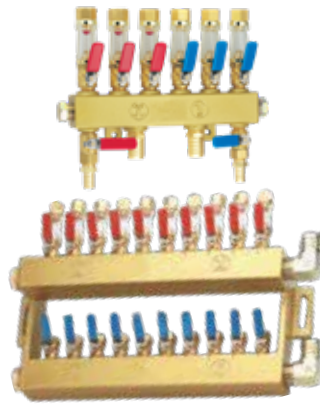

CCSK
(含流量計，溫度計)

CCST
(含流量計)

材質
鋁合金

分流器本體尺寸圖

品 號		主流管尺寸	支流管接頭	流通數目	庫存
CCSK型	CCST型				
CCSK202-06	CCST202-06	3/4"膠管	3/8"插管接頭 (有附)	2出2入	△
CCSK203-06	CCST203-06	3/4"膠管		3出3入	△
CCSK203-2-06	CCST203-2-06	3/4"膠管		3出3入+2	△
CCSK204-06	CCST204-06	3/4"膠管		4出4入	△
CCSK204-10	CCST204-10	1"膠管		4出4入	△
CCSK204-2-06	CCST204-2-06	3/4"膠管		4出4入+2	△
CCSK204-2-10	CCST204-2-10	1"膠管		4出4入+2	△
CCSK205-06	CCST205-06	3/4"膠管		5出5入	△
CCSK205-10	CCST205-10	1"膠管		5出5入	△
CCSK205-2-06	CCST205-2-06	3/4"膠管		5出5入+2	△
CCSK205-2-10	CCST205-2-10	1"膠管		5出5入+2	△
CCSK206-10	CCST206-10	1"膠管		6出6入	△
CCSK206-12	CCST206-12	1 1/4"膠管		6出6入	△
CCSK206-2-10	CCST206-2-10	1"膠管		6出6入+2	△
CCSK206-2-12	CCST206-2-12	1 1/4"膠管		6出6入+2	△
CCSK207-10	CCST207-10	1"膠管		7出7入	△
CCSK207-12	CCST207-12	1 1/4"膠管		7出7入	△
CCSK207-2-10	CCST207-2-10	1"膠管		7出7入+2	△
CCSK207-2-12	CCST207-2-12	1 1/4"膠管		7出7入+2	△
CCSK208-10	CCST208-10	1"膠管		8出8入	△
CCSK208-12	CCST208-12	1 1/4"膠管		8出8入	△
CCSK208-2-10	CCST208-2-10	1"膠管		8出8入+2	△
CCSK208-2-12	CCST208-2-12	1 1/4"膠管		8出8入+2	△
CCSK2010-10	CCST2010-10	1"膠管		10出10入	△
CCSK2010-12	CCST2010-12	1 1/4"膠管	10出10入	△	
CCSK2012-10	CCST2012-10	1"膠管	12出12入	△	
CCSK2012-12	CCST2012-12	1 1/4"膠管	12出12入	△	

SP. 特長

- 液體監測
- 流量控制
- 流量指示
- 溫度感應(CCSK)
- 防止逆流

PS. 備註

- 標準品皆附3/8"插管接頭
- 其它型式接頭歡迎洽詢

 訂貨： 交期：

CCSK202-06

EX. 使用例

常用接頭

- 插管接頭 (3/8", 1/2")
- PU-1(8,10,12mm)
- PU-2(8,10,12mm)
- H1(3/8")

 如需數後面加註，
-2請於