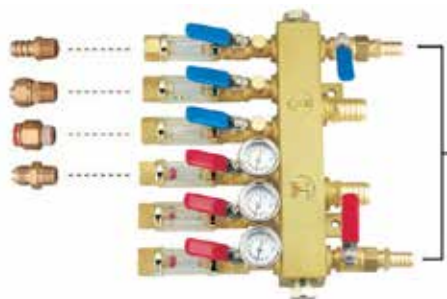

CCSK
(含流量計，溫度計)

CCST
(含流量計)

材質
鋁合金

分流器本體尺寸圖

品 號		主流管尺寸	支流管接頭	流通數目	庫存
CCSK型	CCST型				
CCSK202-06	CCST202-06	3/4"膠管	3/8"插管接頭 (有附)	2出2入	△
CCSK203-06	CCST203-06	3/4"膠管		3出3入	△
CCSK203-2-06	CCST203-2-06	3/4"膠管		3出3入+2	△
CCSK204-06	CCST204-06	3/4"膠管		4出4入	△
CCSK204-10	CCST204-10	1"膠管		4出4入	△
CCSK204-2-06	CCST204-2-06	3/4"膠管		4出4入+2	△
CCSK204-2-10	CCST204-2-10	1"膠管		4出4入+2	△
CCSK205-06	CCST205-06	3/4"膠管		5出5入	△
CCSK205-10	CCST205-10	1"膠管		5出5入	△
CCSK205-2-06	CCST205-2-06	3/4"膠管		5出5入+2	△
CCSK205-2-10	CCST205-2-10	1"膠管		5出5入+2	△
CCSK206-10	CCST206-10	1"膠管		6出6入	△
CCSK206-12	CCST206-12	1 1/4"膠管		6出6入	△
CCSK206-2-10	CCST206-2-10	1"膠管		6出6入+2	△
CCSK206-2-12	CCST206-2-12	1 1/4"膠管		6出6入+2	△
CCSK207-10	CCST207-10	1"膠管		7出7入	△
CCSK207-12	CCST207-12	1 1/4"膠管		7出7入	△
CCSK207-2-10	CCST207-2-10	1"膠管		7出7入+2	△
CCSK207-2-12	CCST207-2-12	1 1/4"膠管		7出7入+2	△
CCSK208-10	CCST208-10	1"膠管		8出8入	△
CCSK208-12	CCST208-12	1 1/4"膠管		8出8入	△
CCSK208-2-10	CCST208-2-10	1"膠管		8出8入+2	△
CCSK208-2-12	CCST208-2-12	1 1/4"膠管		8出8入+2	△
CCSK2010-10	CCST2010-10	1"膠管		10出10入	△
CCSK2010-12	CCST2010-12	1 1/4"膠管	10出10入	△	
CCSK2012-10	CCST2012-10	1"膠管	12出12入	△	
CCSK2012-12	CCST2012-12	1 1/4"膠管	12出12入	△	

SP. 特長

- 液體監測
- 流量控制
- 流量指示
- 溫度感應(CCSK)
- 防止逆流

PS. 備註

- 標準品皆附3/8"插管接頭
- 其它型式接頭歡迎洽詢

 訂貨： 交期：

CCSK202-06

EX. 使用例

常用接頭

- 插管接頭 (3/8", 1/2")
- PU-1(8,10,12mm)
- PU-2(8,10,12mm)
- H1(3/8")

 如需數後面加註，
-2請於