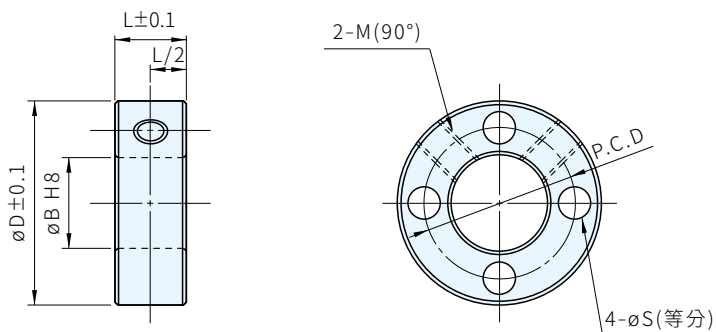

染黒

無電解鍍

SUS304

材質	處理	附屬品
S45C	染黒	止付螺絲(染黒)2支
S45C	無電解鍍	止付螺絲(SUS×M7)2支
SUS304	-	止付螺絲(SUS×M7)2支

S45C				SUS304		B	L	D	橫孔		M
染黒		無電解鍍		品號	庫存				S	P.C.D	
品號	庫存	品號	庫存			品號	庫存				
SC0306CP4	△	SC0306MP4	△	SC0306SP4	△	3	6	17	3.4	11	☆M3×3
SC0406CP4	△	SC0406MP4	△	SC0406SP4	△	4	6	18	3.4	12	☆M3×3
SC0510CP4	△	SC0510MP4	△	SC0510SP4	△	5	10	22	4.5	15	☆M4×4
SC0610CP4	△	SC0610MP4	△	SC0610SP4	△	6	10	22	4.5	15	M4×4
SC0810CP4	△	SC0810MP4	△	SC0810SP4	△	8	10	24	4.5	17	M4×4
SC1010CP4	·	SC1010MP4	△	SC1010SP4	△	10	10	26	4.5	19	M4×4
SC1212CP4	·	SC1212MP4	△	SC1212SP4	△	12	12	32	5.5	23	M5×6
SC1312CP4	△	SC1312MP4	△	SC1312SP4	△	13	12	33	5.5	24	M5×6
SC1512CP4	·	SC1512MP4	△	SC1512SP4	△	15	12	35	5.5	26	M5×6
SC1612CP4	·	SC1612MP4	△	SC1612SP4	△	16	12	40	6.6	28	M6×6
SC2012CP4	·	SC2012MP4	△	SC2012SP4	△	20	12	44	6.6	32	M6×6
SC2515CP4	·	SC2515MP4	△	SC2515SP4	△	25	15	50	6.6	37	M8×8
SC3015CP4	△	SC3015MP4	△	SC3015SP4	△	30	15	55	6.6	42	M8×8
SC3515CP4	△	SC3515MP4	△	SC3515SP4	△	35	15	60	6.6	47	M8×8
SC4020CP4	△	SC4020MP4	△	SC4020SP4	△	40	20	70	9	55	M10×12
SC5025CP4	△	SC5025MP4	△	SC5025SP4	△	50	25	86	11	68	M10×12

**Wa. 注意**

· ☆印是止付螺絲只有一支

訂貨：  交期：  天 ·  
SC0306CP4  天 △