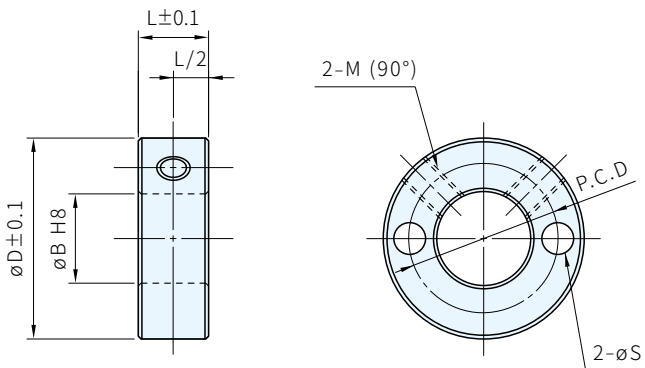

RoHS SUS

染黒

無電解鍍

SUS304

材質	處理	附屬品
S45C	染黒	止付螺紋(染黒)2支
S45C	無電解鍍	止付螺紋(SUS×M7)2支
SUS304	-	止付螺紋(SUS×M7)2支

S45C				SUS304			B	L	D	橫孔		M
染黒		無電解鍍		品號	庫存	S				P.C.D		
品號	庫存	品號	庫存	品號	庫存							
SC0306CP2	△	SC0306MP2	△	SC0306SP2	△	3	6	17	3.4	11	☆M3×3	
SC0406CP2	△	SC0406MP2	△	SC0406SP2	△	4	6	18	3.4	12	☆M3×3	
SC0510CP2	△	SC0510MP2	△	SC0510SP2	△	5	10	22	4.5	15	☆M4×4	
SC0610CP2	△	SC0610MP2	△	SC0610SP2	△	6	10	22	4.5	15	M4×4	
SC0810CP2	·	SC0810MP2	△	SC0810SP2	△	8	10	24	4.5	17	M4×4	
SC1010CP2	·	SC1010MP2	△	SC1010SP2	△	10	10	26	4.5	19	M4×4	
SC1212CP2	·	SC1212MP2	△	SC1212SP2	△	12	12	32	5.5	23	M5×6	
SC1312CP2	·	SC1312MP2	△	SC1312SP2	△	13	12	33	5.5	24	M5×6	
SC1512CP2	·	SC1512MP2	△	SC1512SP2	△	15	12	35	5.5	26	M5×6	
SC1612CP2	·	SC1612MP2	△	SC1612SP2	△	16	12	40	6.6	28	M6×6	
SC2012CP2	·	SC2012MP2	△	SC2012SP2	△	20	12	44	6.6	32	M6×6	
SC2515CP2	·	SC2515MP2	△	SC2515SP2	△	25	15	50	6.6	37	M8×8	
SC3015CP2	△	SC3015MP2	△	SC3015SP2	△	30	15	55	6.6	42	M8×8	
SC3515CP2	△	SC3515MP2	△	SC3515SP2	△	35	15	60	6.6	47	M8×8	
SC4020CP2	△	SC4020MP2	△	SC4020SP2	△	40	20	70	9	55	M10×12	
SC5025CP2	△	SC5025MP2	△	SC5025SP2	△	50	25	86	11	68	M10×12	

Wa. 注意

· ☆印是止付螺絲只有一支

訂貨: 交期: 天 ·
SC0306CP2 天 △