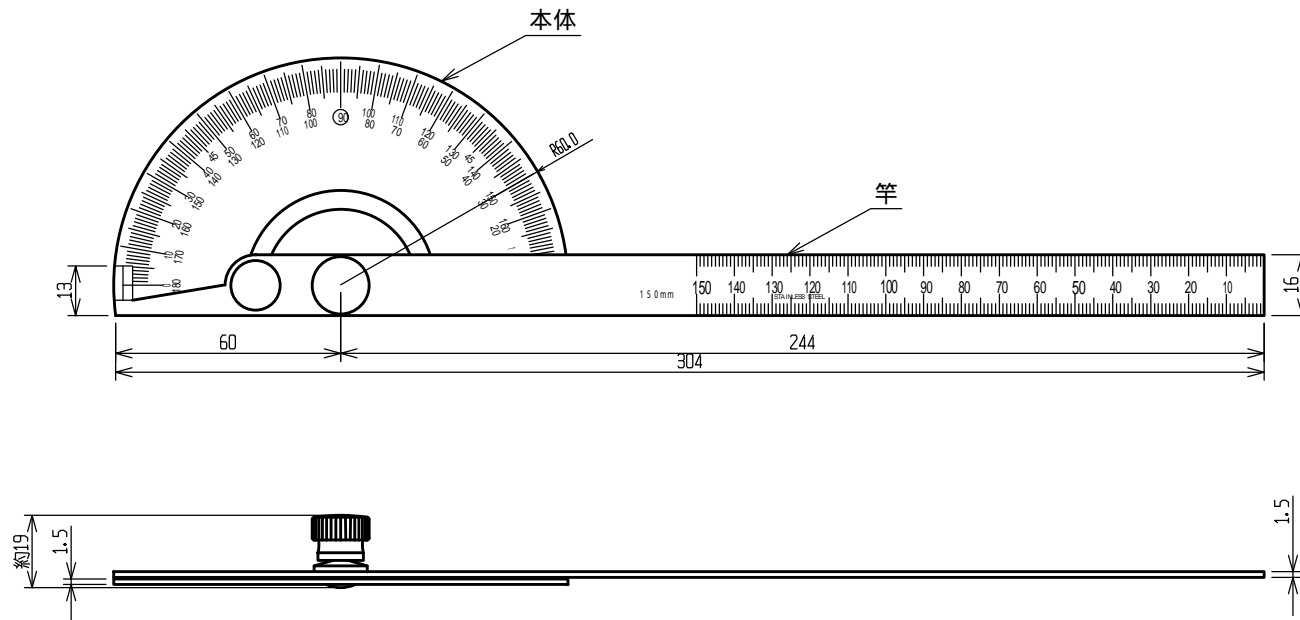

材質	ステンレス
仕上	シルバー仕上げ

仕入コード	716409
JANコード	320473
自重 (g)	136.8
梱包重量 (g)	184.3
梱包サイズ (mm)	230× 80× 325
梱包数	10
表示耐荷重	
器差・精度	目盛 1° 通し × 180°

備考

承認
 真保

検図
 高山

設計
TRUSCO トラスコ中山株式会社

図面作成日
 '02.10.23

全葉
 受人 NO

品名
 プロトラクター
 品番
 TP101

Scale
 1:2