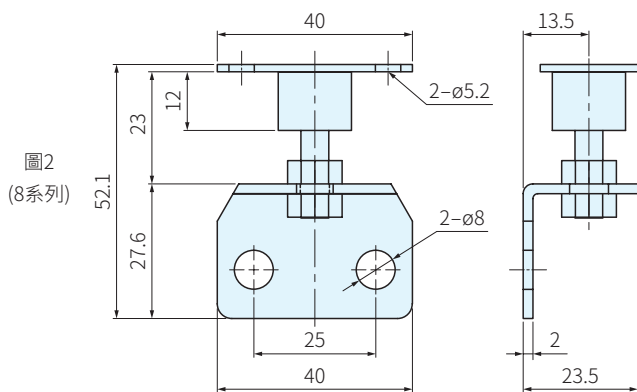

材質	處理
鈹磁鐵	鍍鎳

磁鐵門擋本壘板片
(不銹鋼材質為槽孔)

品號	圖示	備註	安裝孔	適用半圓頭螺絲	適用T螺帽	數量	庫存
EFC-DSL0640L-6	圖1	6系列	圓孔	EFC-EHB0610	EFC-NT06M6	10 pcs/1包	·
EFC-DSL0640L-6-SUS		6系列, 不銹鋼材質	槽孔				·
EFC-DSL0640L-8	圖2	8系列	圓孔	EFC-EHB0815	EFC-NT08M8		·
EFC-DSL0640L-8-SUS		8系列, 不銹鋼材質	槽孔				·

PS. 備註

- 做為活動門之固定
- 可搭配T螺帽、半圓頭螺絲

訂貨： 交期： 天
EFC-DSL0640L-6