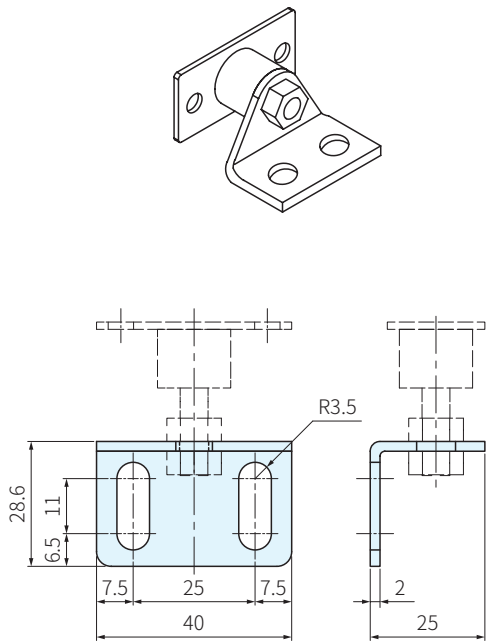

材質	處理
鈹磁鐵	鍍鎳

磁鐵門擋本壘板片
(不銹鋼材質為槽孔)

品號	圖示	備註	安裝孔	適用半圓頭螺絲	適用T螺帽	數量	庫存
EFC-DSL0640L-6	圖1	6系列	圓孔	EFC-EHB0610	EFC-NT06M6	10 pcs/1包	·
EFC-DSL0640L-6-SUS		6系列, 不銹鋼材質	槽孔				·
EFC-DSL0640L-8	圖2	8系列	圓孔	EFC-EHB0815	EFC-NT08M8		·
EFC-DSL0640L-8-SUS		8系列, 不銹鋼材質	槽孔				·

PS. 備註

- 做為活動門之固定
- 可搭配T螺帽、半圓頭螺絲

訂貨： 交期： 天
EFC-DSL0640L-6