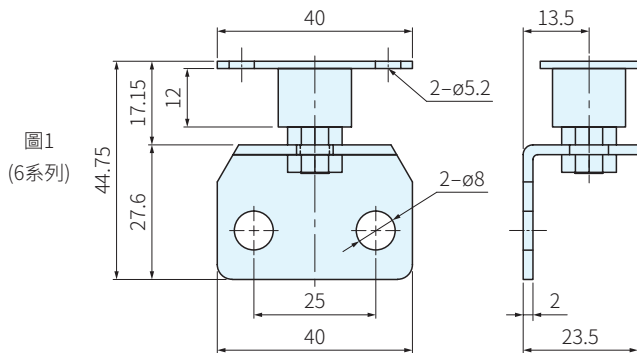

材質	處理
鈹磁鐵	鍍鎳

磁鐵門擋本壘板片
(不銹鋼材質為槽孔)

品號	圖示	備註	安裝孔	適用半圓頭螺絲	適用T螺帽	數量	庫存
EFC-DSL0640L-6	圖1	6系列	圓孔	EFC-EHB0610	EFC-NT06M6	10 pcs/1包	·
EFC-DSL0640L-6-SUS		6系列, 不銹鋼材質	槽孔				·
EFC-DSL0640L-8	圖2	8系列	圓孔	EFC-EHB0815	EFC-NT08M8		·
EFC-DSL0640L-8-SUS		8系列, 不銹鋼材質	槽孔				·

PS. 備註

- 做為活動門之固定
- 可搭配T螺帽、半圓頭螺絲

訂貨： 交期： 天
EFC-DSL0640L-6