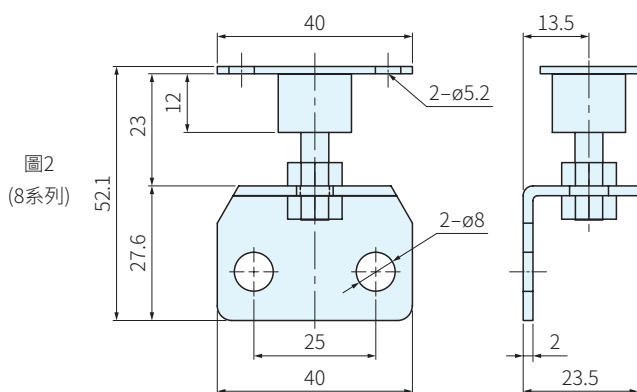

材質	處理
鈹磁鐵	鍍鎳

磁鐵門擋本壘板片
(不銹鋼材質為槽孔)

品號	圖示	備註	安裝孔	適用半圓頭螺絲	適用T螺帽	庫存
EFC-DSL0640L-6	圖1	6系列	圓孔	EFC-EHB0610	EFC-NT06M6	·
EFC-DSL0640L-6-SUS		6系列, 不銹鋼材質	槽孔			·
EFC-DSL0640L-8	圖2	8系列	圓孔	EFC-EHB0815	EFC-NT08M8	·
EFC-DSL0640L-8-SUS		8系列, 不銹鋼材質	槽孔			·

PS. 備註

- 做為活動門之固定
- 可搭配T螺帽(P.192)、半圓頭螺絲(P.193)

訂貨： 交期： 天
EFC-DSL0640L-6