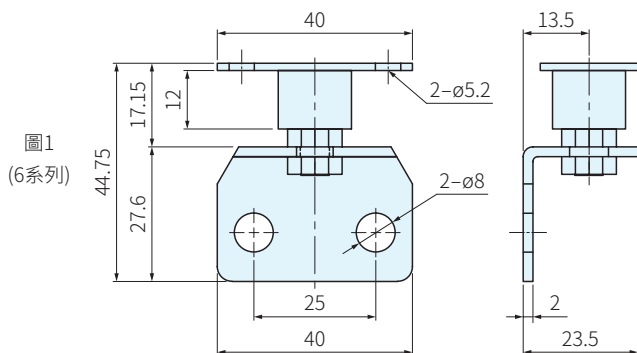

材質	處理
鈹磁鐵	鍍鎳

磁鐵門擋本壘板片
(不銹鋼材質為槽孔)

品號	圖示	備註	安裝孔	適用半圓頭螺絲	適用T螺帽	庫存
EFC-DSL0640L-6	圖1	6系列	圓孔	EFC-EHB0610	EFC-NT06M6	·
EFC-DSL0640L-6-SUS		6系列, 不銹鋼材質	槽孔			·
EFC-DSL0640L-8	圖2	8系列	圓孔	EFC-EHB0815	EFC-NT08M8	·
EFC-DSL0640L-8-SUS		8系列, 不銹鋼材質	槽孔			·

PS. 備註

- 做為活動門之固定
- 可搭配T螺帽(P.192)、半圓頭螺絲(P.193)

訂貨： 交期： 天
EFC-DSL0640L-6