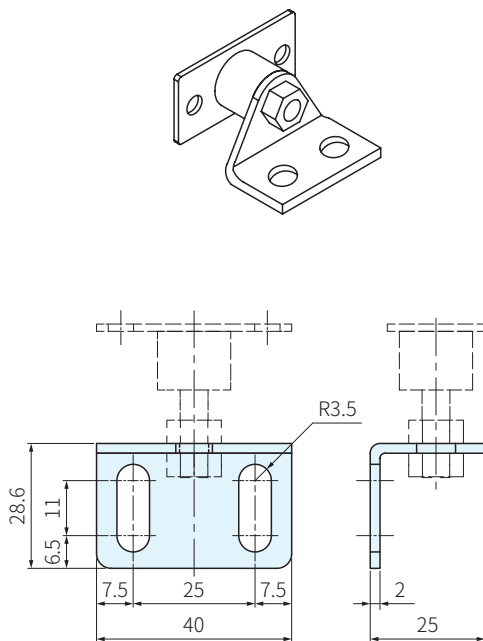

材質	處理
鈹磁鐵	鍍鎳

磁鐵門擋本壘板片
(不銹鋼材質為槽孔)

品號	圖示	備註	安裝孔	適用半圓頭螺絲	適用T螺帽	庫存
EFC-DSL0640L-6	圖1	6系列	圓孔	EFC-EHB0610	EFC-NT06M6	·
EFC-DSL0640L-6-SUS		6系列, 不銹鋼材質	槽孔			·
EFC-DSL0640L-8	圖2	8系列	圓孔	EFC-EHB0815	EFC-NT08M8	·
EFC-DSL0640L-8-SUS		8系列, 不銹鋼材質	槽孔			·

PS. 備註

- 做為活動門之固定
- 可搭配T螺帽(P.192)、半圓頭螺絲(P.193)

訂貨： 交期： 天
EFC-DSL0640L-6