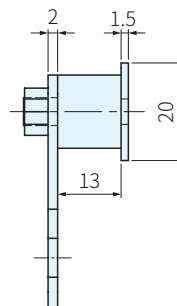

材質	處理
鈹磁鐵	鍍鎳

品號	圖示	備註	適用半圓頭螺絲	適用T螺帽	數量	庫存
EFC-DSL0640-6	圖1	6系列	EFC-EHB0610	EFC-NT06M6	10 pcs/1包	·
EFC-DSL0640-8	圖2	8系列	EFC-EHB0815	EFC-NT08M8		·

PS. 備註

- 做為活動門之固定
- 可搭配半圓頭螺絲、T螺帽

訂貨： 交期：

EFC-DSL0640-6