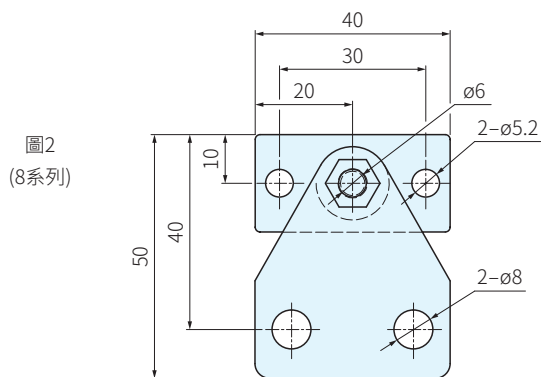

材質	處理
鈹磁鐵	鍍鎳

品號	圖示	備註	適用半圓頭螺絲	適用T螺帽	數量	庫存
EFC-DSL0640-6	圖1	6系列	EFC-EHB0610	EFC-NT06M6	10 pcs/1包	·
EFC-DSL0640-8	圖2	8系列	EFC-EHB0815	EFC-NT08M8		·

PS. 備註

- 做為活動門之固定
- 可搭配半圓頭螺絲、T螺帽

訂貨： 交期：

EFC-DSL0640-6