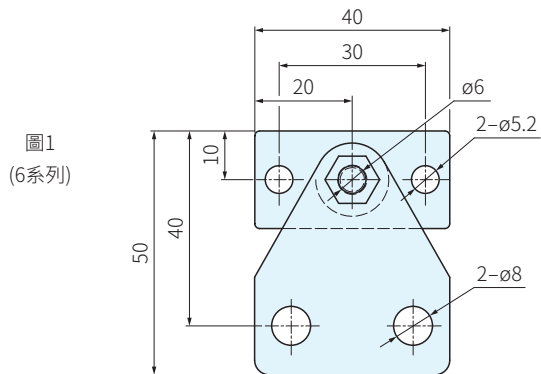

材質	處理
鈹磁鐵	鍍鎳

品號	圖示	備註	適用半圓頭螺絲	適用T螺帽	數量	庫存
EFC-DSL0640-6	圖1	6系列	EFC-EHB0610	EFC-NT06M6	10 pcs/1包	·
EFC-DSL0640-8	圖2	8系列	EFC-EHB0815	EFC-NT08M8		·

PS. 備註

- 做為活動門之固定
- 可搭配半圓頭螺絲、T螺帽

訂貨： 交期：

EFC-DSL0640-6