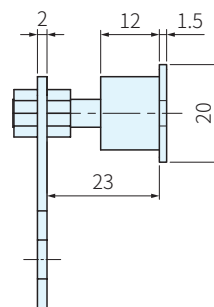

材質	處理
鈹磁鐵	鍍鎳

品號	圖示	備註	適用半圓頭螺絲	適用T螺帽	數量	庫存
EFC-DSL0640-6	圖1	6系列	EFC-EHB0610	EFC-NT06M6	10 pcs/1包	·
EFC-DSL0640-8	圖2	8系列	EFC-EHB0815	EFC-NT08M8		·

PS. 備註

- 做為活動門之固定
- 可搭配半圓頭螺絲、T螺帽

訂貨： 交期：

EFC-DSL0640-6