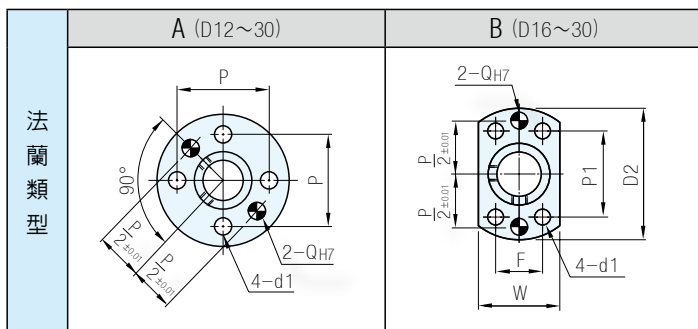

TYPE	材質	表面處理
GKT007-A	S45C	染黑
GKT007-B	中碳鋼	無電解鍍
GKT007-C	SUS304 不銹鋼	-

TYPE	D	H ₇	N	D1	D2	L	L1	T	M	P	W	P1	F	d1	Q
GKT007-A	12	+0.018 0	2	16	36	24	15	6	M4	26	20	28	-	4.5	4
	13		18	38	28					22					
	15		20	40	30	18	30			24	30				
GKT007-B	*16	+0.021 0	3	22	42	32	19	8	M5	32	26	28	16	5.5	5
*18	5		28	50	20					39	32	31	22		
GKT007-C	*20		4	33	55	38	23			44	37	36	24		
	*25	38	66	38	24	10	M6	52	42	41	27				
	*30														

Ps. 備註

- 規格尺寸若另有需求, 歡迎洽詢
- 法蘭類型B僅適用於D尺寸有*符號者

訂貨: TYPE - D - 法蘭類型 交期: 8 天

GKT007-A - 16 - A