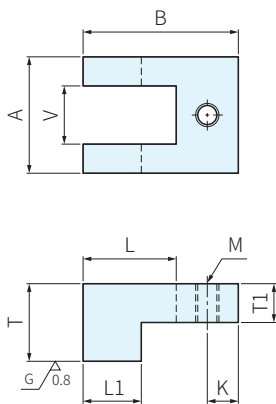

RoHS

FIAED

FIAEDE

材質
SS400

FIAED(標準)

FIAEDE(簡易)

品號				A	B	L	L1	K	T	T1	庫存
Type	V	M									
FIAED	10	4	6	20	30	18	10	6	15	7	·
	15	6	8	30	40	24	15	8	20	10	·
	20	8	10	40	50	30	20	10	25	12	·
FIAEDE	14	4	6	8	(記載於圖面)						·