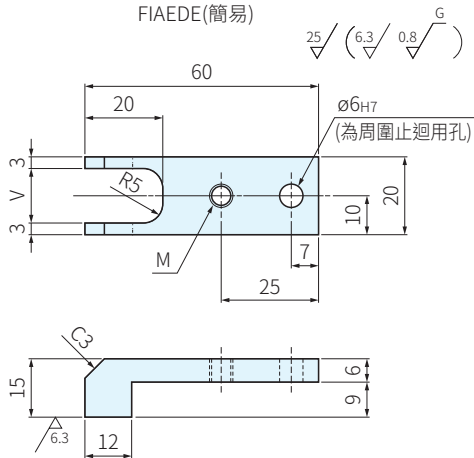

RoHS

FIAED

FIAEDE

材質
SS400

FIAED(標準)

FIAEDE(簡易)

品號				A	B	L	L1	K	T	T1	庫存
Type	V	M									
FIAED	10	4	6	20	30	18	10	6	15	7	·
	15	6	8	30	40	24	15	8	20	10	·
	20	8	10	40	50	30	20	10	25	12	·
FIAEDE	14	4	6	8	(記載於圖面)						·