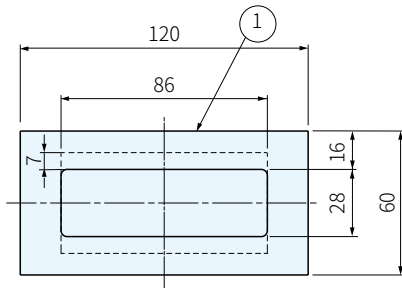

NO.	零件名	材質	處理
①	本體	SUS304	拉絲
②	螺絲		-

安裝加工圖

品號	庫存
GS-HH-AS2	△

SP 特長

- 通過NSF飲用水認證

訂貨： 交期： 天

GS-HH-AS2

附屬品

- M4螺帽、平墊圈(均為不銹鋼)