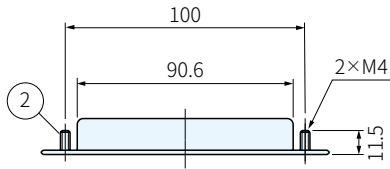

NO.	零件名	材質	處理
①	本體	SUS304	拉絲
②	螺絲		-

安裝加工圖

品號	庫存
GS-HH-AS2	△

SP 特長

- 通過NSF飲用水認證

訂貨： 交期： 天

GS-HH-AS2

附屬品

- M4螺帽、平墊圈(均為不銹鋼)