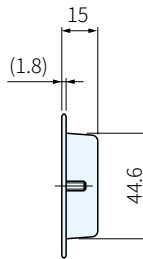

NO.	零件名	材質	處理
①	本體	SUS304	拉絲
②	螺絲		-

安裝加工圖

品號	庫存
GS-HH-AS2	△

SP 特長

- 通過NSF飲用水認證

訂貨： 交期： 天

GS-HH-AS2

附屬品

- M4螺帽、平墊圈(均為不銹鋼)