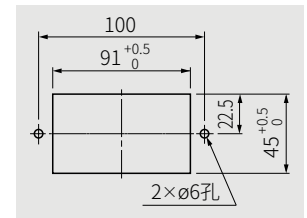

NO.	零件名	材質	處理
①	本體	SUS304	拉絲
②	螺絲		-

安裝加工圖

品號	庫存
GS-HH-AS2	△

SP 特長

- 通過NSF飲用水認證

訂貨： 交期： 天

GS-HH-AS2

附屬品