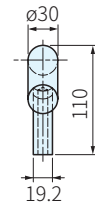

RoHS SUS

取手 材質	取手座		
	材質	處理	顏色
SUS	PA+玻纖	塗裝	霧黑

品號	庫存
1402-600-425-R1168	·

訂貨：  交期：  天

1402-600-425-R1168