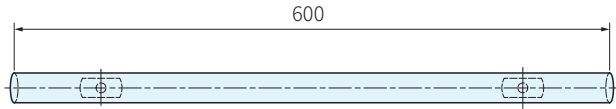

RoHS SUS

取手 材質	取手座		
	材質	處理	顏色
SUS	PA+玻纖	塗裝	霧黑

品號	庫存
1402-600-425-R1168	·

訂貨：  交期：  天

1402-600-425-R1168