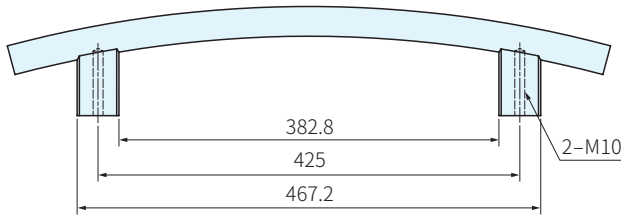

RoHS SUS

取手 材質	取手座		
	材質	處理	顏色
SUS	PA+玻纖	塗裝	霧黑

品號	庫存
1402-600-425-R1168	·

訂貨：  交期：  天

1402-600-425-R1168