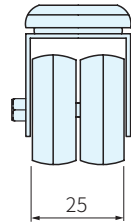

630-5

630-6

TYPE	腳架		輪子		
	材質	處理	訂購代號	材質	顏色
630-5	鋼	鍍鋅	TPRBFF TPU	合成橡膠(PR)	灰
630-6	鋼	鍍鋅	TPRBFF TPU	優力膠(U)	黑

630-5-14-TPRBFF\TPU
630-5-15-TPRBFF\TPU

630-6-14-TPRBFF\TPU
630-6-15-TPRBFF\TPU

TYPE	孔徑 ϕA	孔徑 訂購代號	輪子 訂購代號	荷重 N	庫存
630-5	10	14	TPRBFF	1000	△
	13	15	TPU		△
630-6	10	14	TPRBFF		△
	13	15	TPU		△

訂貨：TYPE - 孔徑 - 輪子 交期：4 天

630-5 - 14 - TPRBFF
630-6 - 14 - TPU