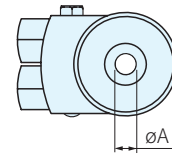

630-5

630-6

TYPE	腳架		輪子		
	材質	處理	訂購代號	材質	顏色
630-5	鋼	鍍鋅	TPRBFF TPU	合成橡膠(PR)	灰
630-6	鋼	鍍鋅	TPRBFF TPU	優力膠(U)	黑

630-5-14-TPRBFF\TPU
630-5-15-TPRBFF\TPU

630-6-14-TPRBFF\TPU
630-6-15-TPRBFF\TPU

TYPE	孔徑 ϕA	孔徑 訂購代號	輪子 訂購代號	荷重 N	庫存
630-5	10	14	TPRBFF	1000	△
	13	15	TPU		△
630-6	10	14	TPRBFF		△
	13	15	TPU		△

訂貨：TYPE - 孔徑 - 輪子 交期：4 天

630-5 - 14 - TPRBFF
630-6 - 14 - TPU