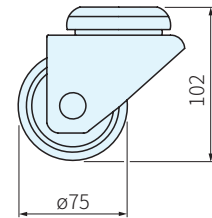

630-5

630-6

TYPE	腳架		輪子		
	材質	處理	訂購代號	材質	顏色
630-5	鋼	鍍鋅	TPRBFF TPU	合成橡膠(PR)	灰
630-6	鋼	鍍鋅	TPRBFF TPU	優力膠(U)	黑

630-5-14-TPRBFF\TPU
630-5-15-TPRBFF\TPU

630-6-14-TPRBFF\TPU
630-6-15-TPRBFF\TPU

TYPE	孔徑 ϕA	孔徑 訂購代號	輪子 訂購代號	荷重 N	庫存
630-5	10	14	TPRBFF	1000	△
	13	15	TPU		△
630-6	10	14	TPRBFF		△
	13	15	TPU		△

訂貨：TYPE - 孔徑 - 輪子 交期：4 天

630-5 - 14 - TPRBFF
630-6 - 14 - TPU