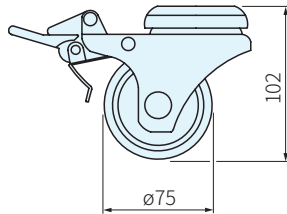

630-5

630-6

TYPE	腳架		輪子		
	材質	處理	訂購代號	材質	顏色
630-5	鋼	鍍鋅	TPRBFF TPU	合成橡膠(PR)	灰
630-6	鋼	鍍鋅	TPRBFF TPU	優力膠(U)	黑

630-5-14-TPRBFF\TPU
630-5-15-TPRBFF\TPU

630-6-14-TPRBFF\TPU
630-6-15-TPRBFF\TPU

TYPE	孔徑 ϕA	孔徑 訂購代號	輪子 訂購代號	荷重 N	庫存
630-5	10	14	TPRBFF	1000	△
	13	15	TPU		△
630-6	10	14	TPRBFF		△
	13	15	TPU		△

訂貨：TYPE - 孔徑 - 輪子 交期：4 天

630-5 - 14 - TPRBFF
630-6 - 14 - TPU