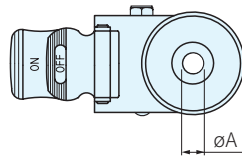

630-5

630-6

TYPE	腳架		輪子		
	材質	處理	訂購代號	材質	顏色
630-5	鋼	鍍鋅	TPRBFF TPU	合成橡膠(PR)	灰
630-6	鋼	鍍鋅	TPRBFF TPU	優力膠(U)	黑

630-5-14-TPRBFF\TPU
630-5-15-TPRBFF\TPU

630-6-14-TPRBFF\TPU
630-6-15-TPRBFF\TPU

TYPE	孔徑 ϕA	孔徑 訂購代號	輪子 訂購代號	荷重 N	庫存
630-5	10	14	TPRBFF	1000	△
	13	15	TPU		△
630-6	10	14	TPRBFF		△
	13	15	TPU		△

訂貨：TYPE - 孔徑 - 輪子 交期：4 天

630-5 - 14 - TPRBFF
630-6 - 14 - TPU