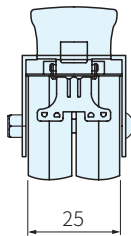

630-5

630-6

TYPE	腳架		輪子		
	材質	處理	訂購代號	材質	顏色
630-5	鋼	鍍鋅	TPRBFF TPU	合成橡膠(PR)	灰
630-6	鋼	鍍鋅	TPRBFF TPU	優力膠(U)	黑

630-5-14-TPRBFF\TPU
630-5-15-TPRBFF\TPU

630-6-14-TPRBFF\TPU
630-6-15-TPRBFF\TPU

TYPE	孔徑 ϕA	孔徑 訂購代號	輪子 訂購代號	荷重 N	庫存
630-5	10	14	TPRBFF	1000	△
	13	15	TPU		△
630-6	10	14	TPRBFF		△
	13	15	TPU		△

訂貨：TYPE - 孔徑 - 輪子 交期：4 天

630-5 - 14 - TPRBFF
630-6 - 14 - TPU