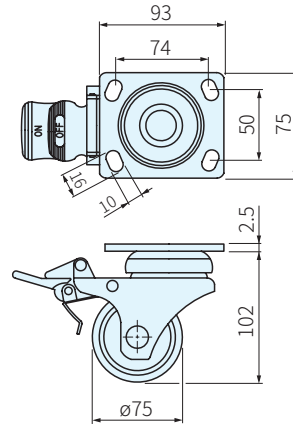

630-3

630-4

TYPE	腳架		輪子		
	材質	處理	訂購代號	材質	顏色
630-3	鋼	鍍鋅	TPRBFF TPU	合成橡膠(PR)	灰
630-4	鋼	鍍鋅	TPRBFF TPU	優力膠(U)	黑

630-3-6596-TPRBFF、TPU

630-3-7593-TPRBFF、TPU

630-4-6596-TPRBFF、TPU

630-4-7593-TPRBFF、TPU

TYPE	腳架 編號	輪子 訂購代號	荷重 N	庫存
630-3	6596	TPRBFF TPU	1000	△
	7593			△
630-4	6596	TPRBFF TPU		△
	7593			△

訂貨：TYPE - 腳架 - 輪子 交期：4 天

630-3 - 6596 - TPRBFF

630-4 - 6596 - TPU