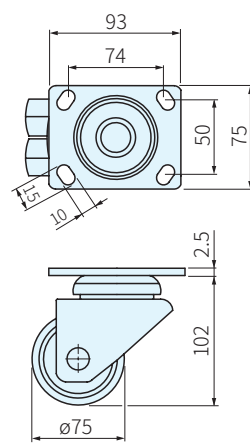

630-3

630-4

TYPE	腳架		輪子		
	材質	處理	訂購代號	材質	顏色
630-3	鋼	鍍鋅	TPRBFF TPU	合成橡膠(PR)	灰
630-4	鋼	鍍鋅	TPRBFF TPU	優力膠(U)	黑

630-3-6596-TPRBFF、TPU

630-3-7593-TPRBFF、TPU

630-4-6596-TPRBFF、TPU

630-4-7593-TPRBFF、TPU

TYPE	腳架 編號	輪子 訂購代號	荷重 N	庫存
630-3	6596	TPRBFF TPU	1000	△
	7593			△
630-4	6596	TPRBFF TPU		△
	7593			△

訂貨：TYPE - 腳架 - 輪子 交期：4 天

630-3 - 6596 - TPRBFF

630-4 - 6596 - TPU