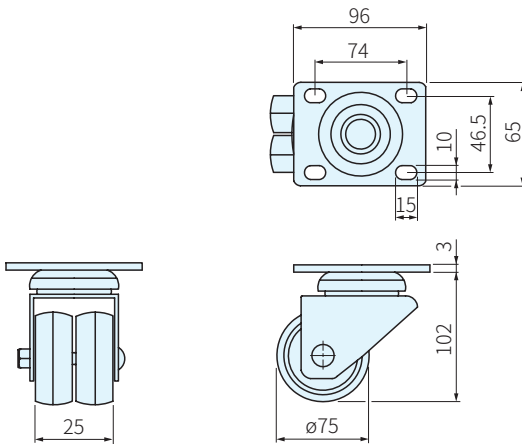

630-3

630-4

TYPE	腳架		輪子		
	材質	處理	訂購代號	材質	顏色
630-3	鋼	鍍鋅	TPRBFF TPU	合成橡膠(PR)	灰
630-4	鋼	鍍鋅	TPRBFF TPU	優力膠(U)	黑

630-3-6596-TPRBFF、TPU

630-3-7593-TPRBFF、TPU

630-4-6596-TPRBFF、TPU

630-4-7593-TPRBFF、TPU

TYPE	腳架 編號	輪子 訂購代號	荷重 N	庫存
630-3	6596	TPRBFF TPU	1000	△
	7593			△
630-4	6596	TPRBFF TPU		△
	7593			△

訂貨：TYPE - 腳架 - 輪子 交期：4 天

630-3 - 6596 - TPRBFF

630-4 - 6596 - TPU