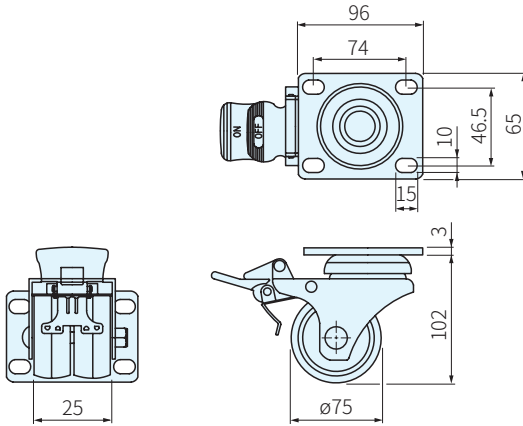

630-3

630-4

TYPE	腳架		輪子		
	材質	處理	訂購代號	材質	顏色
630-3	鋼	鍍鋅	TPRBFF TPU	合成橡膠(PR)	灰
630-4	鋼	鍍鋅	TPRBFF TPU	優力膠(U)	黑

630-3-6596-TPRBFF、TPU

630-3-7593-TPRBFF、TPU

630-4-6596-TPRBFF、TPU

630-4-7593-TPRBFF、TPU

TYPE	腳架 編號	輪子 訂購代號	荷重 N	庫存
630-3	6596	TPRBFF TPU	1000	△
	7593			△
630-4	6596	TPRBFF TPU		△
	7593			△

訂貨：TYPE - 腳架 - 輪子 交期：4 天

630-3 - 6596 - TPRBFF

630-4 - 6596 - TPU