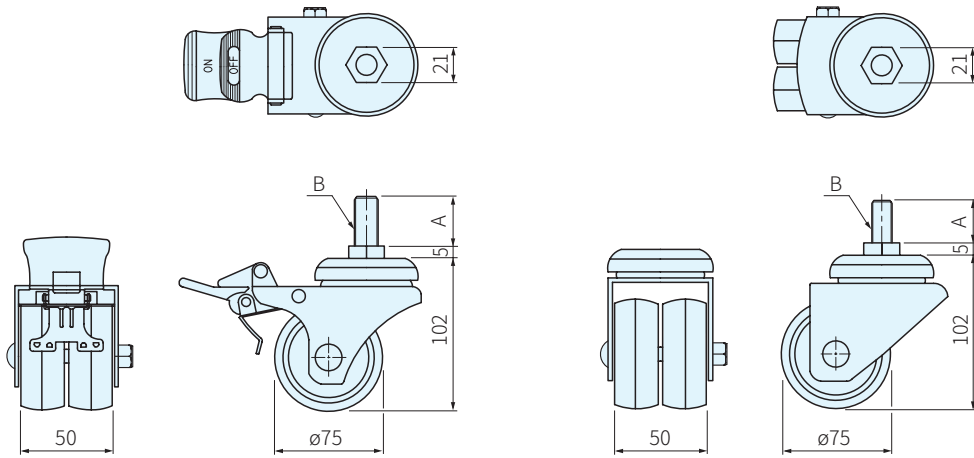

630-1

630-2

TYPE	腳架		輪子		
	材質	處理	訂購代號	材質	顏色
630-1	鋼	鍍鋅	TPRBBF TPU	合成橡膠(PR)	灰
630-2	鋼	鍍鋅	TPRBBF TPU	優力膠(U)	黑

- 630-1-02-TPRBBF、TPU
- 630-1-03-TPRBBF、TPU
- 630-1-05-TPRBBF、TPU
- 630-1-07-TPRBBF、TPU
- 630-1-08-TPRBBF、TPU
- 630-1-09-TPRBBF、TPU

- 630-2-02-TPRBBF、TPU
- 630-2-03-TPRBBF、TPU
- 630-2-05-TPRBBF、TPU
- 630-2-07-TPRBBF、TPU
- 630-2-08-TPRBBF、TPU
- 630-2-09-TPRBBF、TPU

TYPE	螺栓規格										輪子 訂購代號	荷重 N	庫存		
	02		03		05		07		08					09	
	A	B	A	B	A	B	A	B	A	B				A	B
630-1	28	1/2"	25	1/2"×13W	25	3/8"	30	5/8"	25	M12	25	M16	TPRBBF TPU	1000	△
630-2	28	1/2"	25	1/2"×13W	25	3/8"	30	5/8"	25	M12	25	M16	TPRBBF TPU	1000	△

訂貨：TYPE - 螺栓 - 輪子 交期：4 天

630-1 - 02 - TPRBBF  
630-2 - 02 - TPU