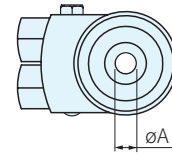

625-5

625-6

腳架		輪子	
材質	處理	材質	顏色
鋼	鍍鋅	合成橡膠(PR)	灰

625-5-14-TPRBBF  
625-5-15-TPRBBF

625-6-14-TPRBBF  
625-6-15-TPRBBF

TYPE	孔徑 $\phi A$	孔徑 訂購代號	輪子 訂購代號	荷重 N	庫存
625-5	10	14	TPRBBF	1000	△
	13	15			△
625-6	10	14			△
	13	15			△

訂貨：TYPE - 孔徑 - 輪子 交期：4 天  
 625-5 - 14 - TPRBBF