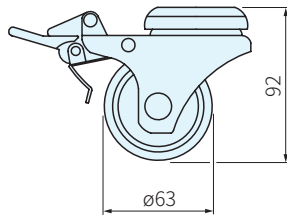

625-5

625-6

腳架		輪子	
材質	處理	材質	顏色
鋼	鍍鋅	合成橡膠(PR)	灰

625-5-14-TPRBBF  
625-5-15-TPRBBF

625-6-14-TPRBBF  
625-6-15-TPRBBF

TYPE	孔徑 $\phi A$	孔徑 訂購代號	輪子 訂購代號	荷重 N	庫存
625-5	10	14	TPRBBF	1000	△
	13	15			△
625-6	10	14			△
	13	15			△

訂貨：TYPE - 孔徑 - 輪子 交期：4 天  
 625-5 - 14 - TPRBBF