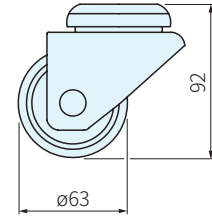

625-5

625-6

腳架		輪子	
材質	處理	材質	顏色
鋼	鍍鋅	合成橡膠(PR)	灰

625-5-14-TPRBBF  
625-5-15-TPRBBF

625-6-14-TPRBBF  
625-6-15-TPRBBF

TYPE	孔徑 $\phi A$	孔徑 訂購代號	輪子 訂購代號	荷重 N	庫存
625-5	10	14	TPRBBF	1000	△
	13	15			△
625-6	10	14			△
	13	15			△

訂貨：TYPE - 孔徑 - 輪子 交期：4 天  
 625-5 - 14 - TPRBBF