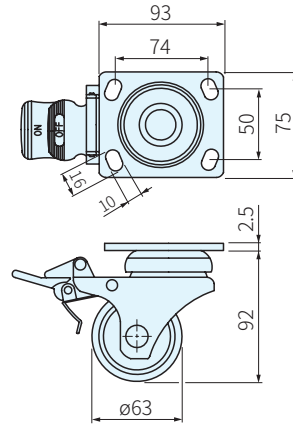

625-3

625-4

腳架		輪子	
材質	處理	材質	顏色
鋼	鍍鋅	合成橡膠(PR)	灰

625-3-6596-TPRBBF

625-3-7593-TPRBBF

625-4-6596-TPRBBF

625-4-7593-TPRBBF

TYPE	腳架 編號	輪子 訂購代號	荷重 N	庫存
625-3	6596	TPRBBF	1000	△
	7593			△
625-4	6596			△
	7593			△

訂貨：TYPE - 腳架 - 輪子 交期：4 天  
625-3 - 6596 - TPRBBF