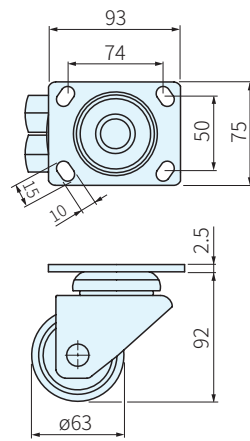

625-3

625-4

腳架		輪子	
材質	處理	材質	顏色
鋼	鍍鋅	合成橡膠(PR)	灰

625-3-6596-TPRBBF

625-3-7593-TPRBBF

625-4-6596-TPRBBF

625-4-7593-TPRBBF

TYPE	腳架 編號	輪子 訂購代號	荷重 N	庫存
625-3	6596	TPRBBF	1000	△
	7593			△
625-4	6596			△
	7593			△

訂貨：TYPE - 腳架 - 輪子 交期：4 天  
625-3 - 6596 - TPRBBF