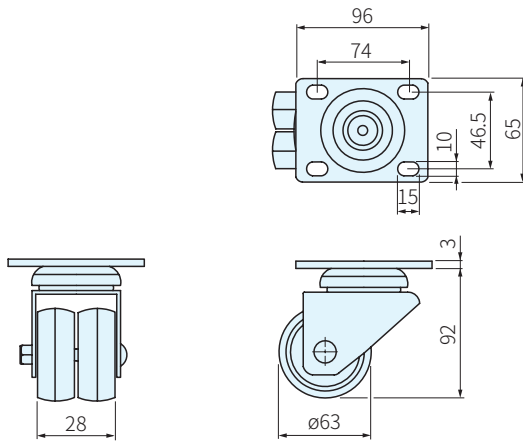

625-3

625-4

腳架		輪子	
材質	處理	材質	顏色
鋼	鍍鋅	合成橡膠(PR)	灰

625-3-6596-TPRBBF

625-3-7593-TPRBBF

625-4-6596-TPRBBF

625-4-7593-TPRBBF

TYPE	腳架 編號	輪子 訂購代號	荷重 N	庫存
625-3	6596	TPRBBF	1000	△
	7593			△
625-4	6596			△
	7593			△

訂貨：TYPE - 腳架 - 輪子 交期：4 天  
625-3 - 6596 - TPRBBF