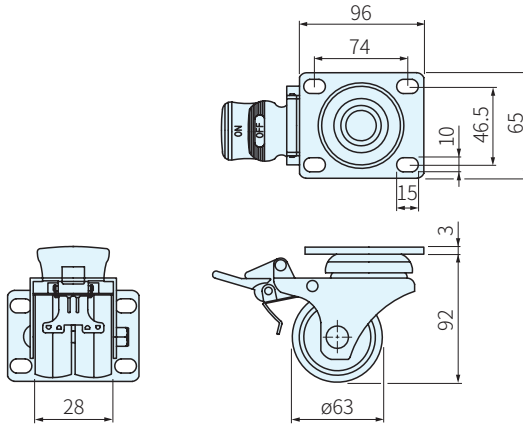

625-3

625-4

腳架		輪子	
材質	處理	材質	顏色
鋼	鍍鋅	合成橡膠(PR)	灰

625-3-6596-TPRBBF

625-3-7593-TPRBBF

625-4-6596-TPRBBF

625-4-7593-TPRBBF

TYPE	腳架 編號	輪子 訂購代號	荷重 N	庫存
625-3	6596	TPRBBF	1000	△
	7593			△
625-4	6596			△
	7593			△

訂貨：TYPE - 腳架 - 輪子 交期：4 天  
625-3 - 6596 - TPRBBF