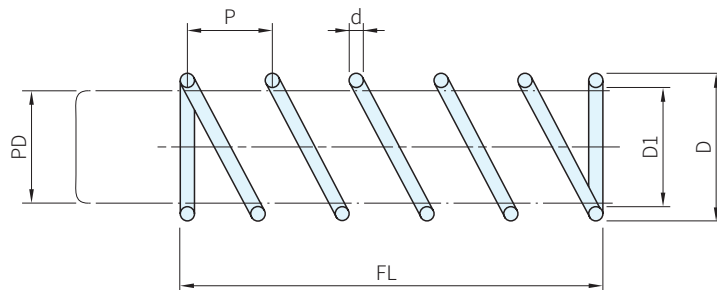

材質
SWP-B

品號		FL 10mm單位	D	D1 ⁺¹ ₀	d	P	庫存
TYPE	PD 導柱徑						
PAS	20	40~90	22.5	20.5	1.0	14	△
		100~140					△
	22	40~90	24.5	22.5	1.2	16	△
		100~140					△
	25	40~90	27.9	25.5	1.4	18	△
		100~150					△
	28	50~90	31.3	28.5	1.6	20	△
		100~150					△
	32	70~140	35.7	32.5	2.0	22	△
		150~190					△
	38	80~140	42.5	38.5	2.3	24	△
		150~190					△
	45	80~140	50.1	45.5	2.6	26	△
		150~190					△
	50	80~140	55.7	50.5	3.2	28	△
		150~190					△
60	80~140	66.9	60.5			△	
	150~190					△	