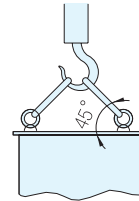

Type	材質	螺紋精度
CHII	SS41	JIS 1168
CHIIS	SUS304	

A 垂直吊

B 45°吊

品號		M × P	a	b	C	D	E	F	G	H	R	L	A N/1P	B N/2P	單價	
Type	M														CHII	CHIIS
CHII ※CHIIS (不銹鋼)	※10	10 × 1.5	41	25	8.0	20	41.5	18	4	7.7	1.2	11.2	1471	1471	•	•
	※12	12 × 1.75	50	30	10.0	25	51.0	22	5	9.4	1.4	14.2	2157	2157	•	•
	※16	16 × 2.0	60	35	12.5	30	60.0	27	5	13.0	1.6	18.2	4413	4413	•	•
	※20	20 × 2.5	72	40	16.0	35	71.0	30	6	16.4	2.0	22.4	6178	6178	•	•
	※24	24 × 3.0	90	50	20.0	45	90.0	38	8	19.6	2.5	26.4	9316	9316	•	•
	30	30 × 3.5	110	60	25.0	60	110.0	45	8	25.0	3.0	33.4	14710	14710	•	
	36	36 × 4.0	133	70	31.5	70	131.5	55	10	30.3	3.0	39.4	22555	22555	•	
	42	42 × 4.5	151	80	35.5	80	150.5	65	12	35.6	3.5	45.6	33342	33342	•	
48	48 × 5.0	170	90	40.0	90	170.0	70	12	41.0	4.0	52.6	44130	44130	•		

品號		d ₁	t ₁
Type	M		
CHII ※CHIIS (不銹鋼)	※10	13	20
	※12	16	24
	※16	20	30
	※20	24	34
	※24	28	42
	30	36	50
	36	42	60
	42	48	70
48	56	76	

■ 安裝方法

以手輕鎖至吊環面和吊物面密著，
使用2吊環時，兩吊環方向要相同

訂貨：品號 交期：1 天

CHII10
CHIIS24

■ 請避免如下圖的使用方法