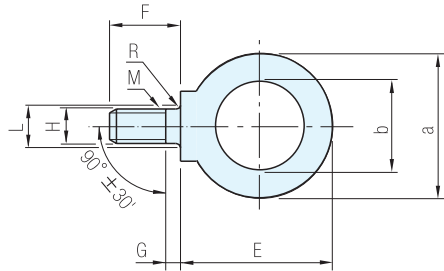

Type	材質	螺紋精度
CHII	SS41	JIS 1168
CHIIS	SUS304	

A 垂直吊

B 45°吊

品號		M × P	a	b	C	D	E	F	G	H	R	L	A N/1P	B N/2P	單價	
Type	M														CHII	CHIIS
CHII ※CHIIS (不銹鋼)	※10	10 × 1.5	41	25	8.0	20	41.5	18	4	7.7	1.2	11.2	1471	1471	•	•
	※12	12 × 1.75	50	30	10.0	25	51.0	22	5	9.4	1.4	14.2	2157	2157	•	•
	※16	16 × 2.0	60	35	12.5	30	60.0	27	5	13.0	1.6	18.2	4413	4413	•	•
	※20	20 × 2.5	72	40	16.0	35	71.0	30	6	16.4	2.0	22.4	6178	6178	•	•
	※24	24 × 3.0	90	50	20.0	45	90.0	38	8	19.6	2.5	26.4	9316	9316	•	•
	30	30 × 3.5	110	60	25.0	60	110.0	45	8	25.0	3.0	33.4	14710	14710	•	
	36	36 × 4.0	133	70	31.5	70	131.5	55	10	30.3	3.0	39.4	22555	22555	•	
	42	42 × 4.5	151	80	35.5	80	150.5	65	12	35.6	3.5	45.6	33342	33342	•	
48	48 × 5.0	170	90	40.0	90	170.0	70	12	41.0	4.0	52.6	44130	44130	•		

品號		d ₁	t ₁
Type	M		
CHII ※CHIIS (不銹鋼)	※10	13	20
	※12	16	24
	※16	20	30
	※20	24	34
	※24	28	42
	30	36	50
	36	42	60
	42	48	70
48	56	76	

■ 安裝方法

以手輕鎖至吊環面和吊物面密著，
使用2吊環時，兩吊環方向要相同

訂貨：品號 交期：1 天

CHII10
CHIIS24

■ 請避免如下圖的使用方法

橫吊

使用2吊環時，以1條鋼索吊之