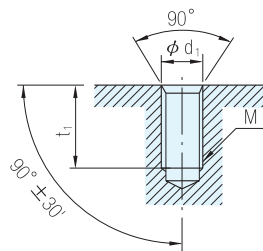

Type	材質	螺紋精度
CHII	SS41	JIS 1168
CHIIS	SUS304	

A 垂直吊

B 45°吊

品號		M × P	a	b	C	D	E	F	G	H	R	L	A N/1P	B N/2P	單價	
Type	M														CHII	CHIIS
CHII ※CHIIS (不銹鋼)	※10	10 × 1.5	41	25	8.0	20	41.5	18	4	7.7	1.2	11.2	1471	1471	•	•
	※12	12 × 1.75	50	30	10.0	25	51.0	22	5	9.4	1.4	14.2	2157	2157	•	•
	※16	16 × 2.0	60	35	12.5	30	60.0	27	5	13.0	1.6	18.2	4413	4413	•	•
	※20	20 × 2.5	72	40	16.0	35	71.0	30	6	16.4	2.0	22.4	6178	6178	•	•
	※24	24 × 3.0	90	50	20.0	45	90.0	38	8	19.6	2.5	26.4	9316	9316	•	•
	30	30 × 3.5	110	60	25.0	60	110.0	45	8	25.0	3.0	33.4	14710	14710	•	
	36	36 × 4.0	133	70	31.5	70	131.5	55	10	30.3	3.0	39.4	22555	22555	•	
	42	42 × 4.5	151	80	35.5	80	150.5	65	12	35.6	3.5	45.6	33342	33342	•	
48	48 × 5.0	170	90	40.0	90	170.0	70	12	41.0	4.0	52.6	44130	44130	•		

品號		d ₁	t ₁
Type	M		
CHII ※CHIIS (不銹鋼)	※10	13	20
	※12	16	24
	※16	20	30
	※20	24	34
	※24	28	42
	30	36	50
	36	42	60
	42	48	70
48	56	76	

■ 安裝方法

以手輕鎖至吊環面和吊物面密著，
使用2吊環時，兩吊環方向要相同

訂貨：品號 交期：1 天

CHII10
CHIIS24

■ 請避免如下圖的使用方法