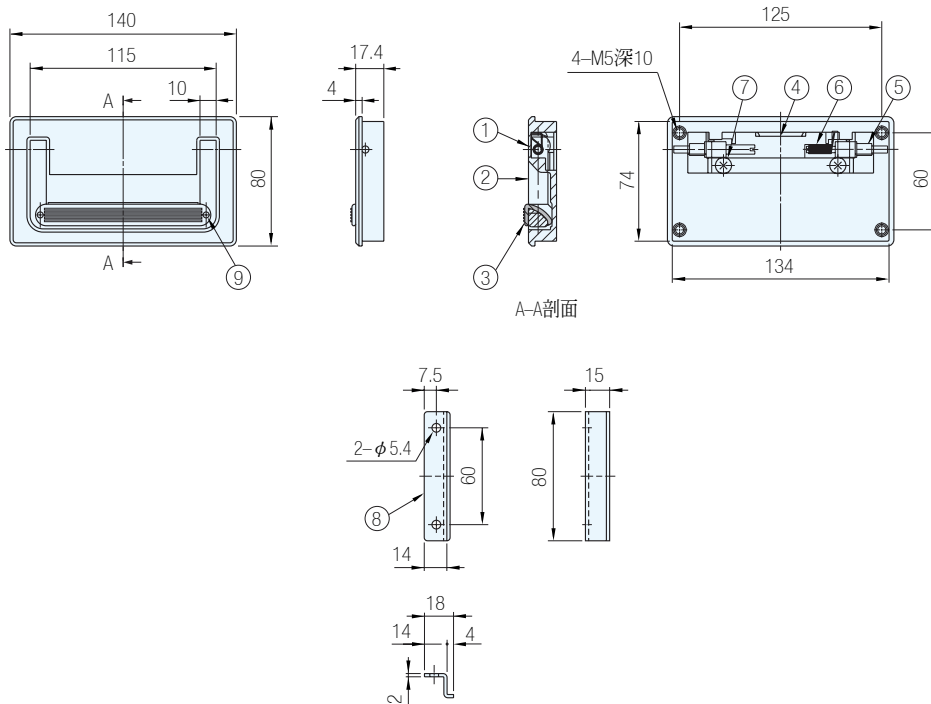

編號	名稱	材質	處理	顏色
①	外殼	ZDC	鍍鉻	-
②	把手	TPE	-	深藍
④	內蓋	SPCC	彩色鍍鋅	-
⑤	軸	ZDC		
⑥	彈簧	SWP	-	-
⑦	固定螺絲	SWCH	-	-
⑧	底座	SPCC	彩色鍍鋅	-
⑨	握把固定螺絲	不銹鋼	-	黑

品號	承重	質量(g)	單價
GS-MUD-140	294N(30kgf)	620	.

SP. 備註

· 把手部會在彈簧力的作用下自動返回收藏位置

訂貨： 交期： 天

GS-MUD-140

Ac. 附屬品

· 十字孔圓頭小螺絲M5X8

Te. 技術資料

安裝加工圖

安裝規格圖