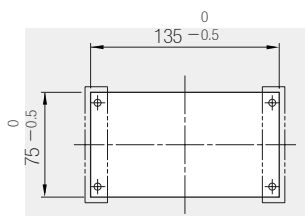

訂貨： 交期： 天

GS-MUD-140

Ac. 附屬品

· 十字孔圓頭小螺絲M5X8

Te. 技術資料

安裝加工圖

安裝規格圖