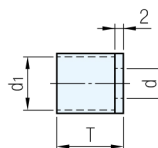

橡 膠		金屬板
材質	硬度	材質
低彈性橡膠	蕭氏硬度A57	SUS304

型 式		T 選擇	L 選擇	d	d <sub>1</sub>	緩衝量 (kgf.cm)	耐荷重 (kgf)	單 價	
TYPE	A								
BOSSD	12	6	30	3.5	6.5	0.217	6.6		
			50			0.577	17.6		
		10	30			0.324	6.0		
			50			0.786	14.6		
	15	10	30	3.5	6.5	0.408	7.4		
			50			1.024	19.0		
	19	10	10	50	4.5	8.0	1.234	23.0	
				75			2.51	47.0	

**Ps.** 備註

· 請使用低頭螺栓

訂貨：  -  -  交期：  天

BOSSD12 - 6 - 30