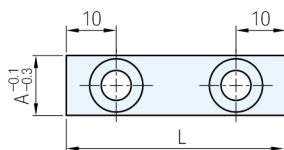

橡 膠		金屬板
材質	硬度	材質
低彈性橡膠	蕭氏硬度A57	SUS304

型 式		T 選擇	L 選擇	d	d <sub>1</sub>	緩衝量 (kgf.cm)	耐荷重 (kgf)	單 價	
TYPE	A								
BOSSD	12	6	30	3.5	6.5	0.217	6.6		
			50			0.577	17.6		
		10	30			0.324	6.0		
			50			0.786	14.6		
	15	10	30	3.5	6.5	0.408	7.4		
			50			1.024	19.0		
	19	10	10	50	4.5	8.0	1.234	23.0	
				75			2.51	47.0	