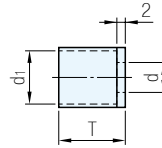

(RoHS)

優力膠		金屬板
材質	硬度	材質
醚系優力膠(黑色)	蕭氏硬度A90	SUS304

型 式		T 選擇	L 選擇	d	d ₁	單 價
TYPE	A					
OSSD	12	6 8 10	30 50	3.5	6.5	
	15		50 75			
	19			4.5	8.0	

訂貨： - - 交期：

OSSD12 - 8 - 30