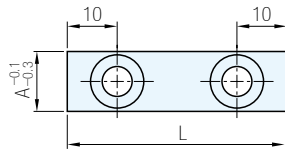

(RoHS)

優力膠		金屬板
材質	硬度	材質
醚系優力膠(黑色)	蕭氏硬度A90	SUS304

型 式		T 選擇	L 選擇	d	d ₁	單 價
TYPE	A					
OSSD	12	6 8 10	30 50	3.5	6.5	
	15		50 75			
	19			4.5	8.0	

訂貨： - - 交期：

OSSD12 - 8 - 30