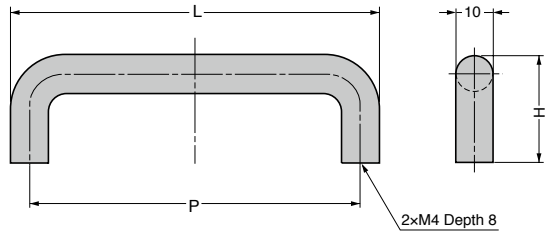

ALUMINIUM HANDLE GS-AM

[Parts Included]

- Truss head screw M4 x 28

Item Name	Material	Finish	Colour	L	H	P	Weight (g)
GS-AM-60I	Aluminium Alloy	Paint	Ivory	60	29	50	15.8
GS-AM-80I				80		70	19.8
GS-AM-120I			120	110		26.8	
GS-AM-60B			Black	60		50	15.8
GS-AM-120B		120		110		26.8	
GS-AM-100S		Anodised Silver	-	100		90	23.4
GS-AM-120S				120		110	26.8
GS-AM-310S				310		38	300