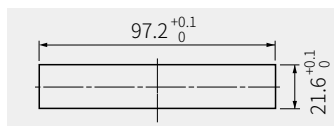

材質  
ABS樹脂

GS-ATS-100

GS-AT-100

安裝加工圖

安裝加工圖

品號	適用板厚t	顏色	庫存
GS-ATS-100-I	0.8	象牙白	△
GS-ATS-100-BR		棕色	△
GS-ATS-100-B		黑	△
GS-ATS-100-16I	1.6	象牙白	△
GS-ATS-100-16BR		棕色	△
GS-ATS-100-16B		黑	△

品號	適用板厚t	顏色	庫存
GS-AT-100-I	0.8	象牙白	△
GS-AT-100-BR		棕色	△
GS-AT-100-B		黑	△
GS-AT-100-10I	1.0	象牙白	△
GS-AT-100-10BR		棕色	△
GS-AT-100-10B		黑	△
GS-AT-100-12I	1.2	象牙白	△
GS-AT-100-12BR		棕色	△
GS-AT-100-12B		黑	△
GS-AT-100-16I	1.6	象牙白	△
GS-AT-100-16BR		棕色	△
GS-AT-100-16B		黑	△