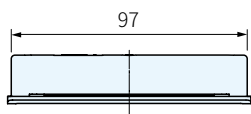

材質  
ABS樹脂

GS-ATS-100

GS-AT-100

安裝加工圖

安裝加工圖

品號	適用板厚t	顏色	庫存
GS-ATS-100-I	0.8	象牙白	△
GS-ATS-100-BR		棕色	△
GS-ATS-100-B		黑	△
GS-ATS-100-16I	1.6	象牙白	△
GS-ATS-100-16BR		棕色	△
GS-ATS-100-16B		黑	△

品號	適用板厚t	顏色	庫存
GS-AT-100-I	0.8	象牙白	△
GS-AT-100-BR		棕色	△
GS-AT-100-B		黑	△
GS-AT-100-10I	1.0	象牙白	△
GS-AT-100-10BR		棕色	△
GS-AT-100-10B		黑	△
GS-AT-100-12I	1.2	象牙白	△
GS-AT-100-12BR		棕色	△
GS-AT-100-12B		黑	△
GS-AT-100-16I	1.6	象牙白	△
GS-AT-100-16BR		棕色	△
GS-AT-100-16B		黑	△