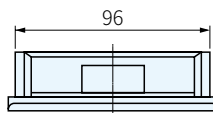

材質  
ABS樹脂

GS-ATS-100

GS-AT-100

安裝加工圖

安裝加工圖

品號	適用板厚t	顏色	庫存
GS-ATS-100-I	0.8	象牙白	△
GS-ATS-100-BR		棕色	△
GS-ATS-100-B		黑	△
GS-ATS-100-16I	1.6	象牙白	△
GS-ATS-100-16BR		棕色	△
GS-ATS-100-16B		黑	△

品號	適用板厚t	顏色	庫存
GS-AT-100-I	0.8	象牙白	△
GS-AT-100-BR		棕色	△
GS-AT-100-B		黑	△
GS-AT-100-10I	1.0	象牙白	△
GS-AT-100-10BR		棕色	△
GS-AT-100-10B		黑	△
GS-AT-100-12I	1.2	象牙白	△
GS-AT-100-12BR		棕色	△
GS-AT-100-12B		黑	△
GS-AT-100-16I	1.6	象牙白	△
GS-AT-100-16BR		棕色	△
GS-AT-100-16B		黑	△