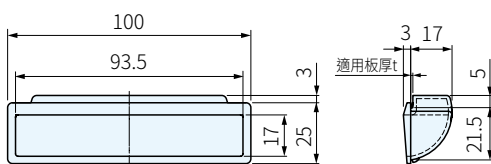

材質  
ABS樹脂

GS-ATS-100

GS-AT-100

安裝加工圖

安裝加工圖

品號	適用板厚t	顏色	庫存
GS-ATS-100-I	0.8	象牙白	△
GS-ATS-100-BR		棕色	△
GS-ATS-100-B		黑	△
GS-ATS-100-16I	1.6	象牙白	△
GS-ATS-100-16BR		棕色	△
GS-ATS-100-16B		黑	△

品號	適用板厚t	顏色	庫存
GS-AT-100-I	0.8	象牙白	△
GS-AT-100-BR		棕色	△
GS-AT-100-B		黑	△
GS-AT-100-10I	1.0	象牙白	△
GS-AT-100-10BR		棕色	△
GS-AT-100-10B		黑	△
GS-AT-100-12I	1.2	象牙白	△
GS-AT-100-12BR		棕色	△
GS-AT-100-12B		黑	△
GS-AT-100-16I	1.6	象牙白	△
GS-AT-100-16BR		棕色	△
GS-AT-100-16B		黑	△