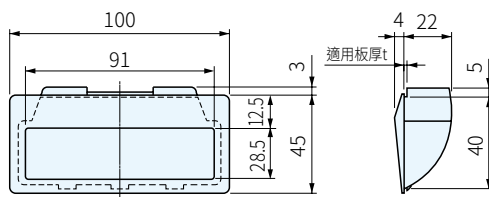

材質  
ABS樹脂

GS-ATS-100

GS-AT-100

安裝加工圖

安裝加工圖

品號	適用板厚t	顏色	庫存
GS-ATS-100-I	0.8	象牙白	△
GS-ATS-100-BR		棕色	△
GS-ATS-100-B		黑	△
GS-ATS-100-16I	1.6	象牙白	△
GS-ATS-100-16BR		棕色	△
GS-ATS-100-16B		黑	△

品號	適用板厚t	顏色	庫存
GS-AT-100-I	0.8	象牙白	△
GS-AT-100-BR		棕色	△
GS-AT-100-B		黑	△
GS-AT-100-10I	1.0	象牙白	△
GS-AT-100-10BR		棕色	△
GS-AT-100-10B		黑	△
GS-AT-100-12I	1.2	象牙白	△
GS-AT-100-12BR		棕色	△
GS-AT-100-12B		黑	△
GS-AT-100-16I	1.6	象牙白	△
GS-AT-100-16BR		棕色	△
GS-AT-100-16B		黑	△