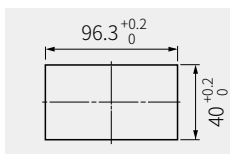

材質  
ABS樹脂

GS-ATS-100

GS-AT-100

安裝加工圖

安裝加工圖

品號	適用板厚t	顏色	庫存
GS-ATS-100-I	0.8	象牙白	△
GS-ATS-100-BR		棕色	△
GS-ATS-100-B		黑	△
GS-ATS-100-16I	1.6	象牙白	△
GS-ATS-100-16BR		棕色	△
GS-ATS-100-16B		黑	△

品號	適用板厚t	顏色	庫存
GS-AT-100-I	0.8	象牙白	△
GS-AT-100-BR		棕色	△
GS-AT-100-B		黑	△
GS-AT-100-10I	1.0	象牙白	△
GS-AT-100-10BR		棕色	△
GS-AT-100-10B		黑	△
GS-AT-100-12I	1.2	象牙白	△
GS-AT-100-12BR		棕色	△
GS-AT-100-12B		黑	△
GS-AT-100-16I	1.6	象牙白	△
GS-AT-100-16BR		棕色	△
GS-AT-100-16B		黑	△