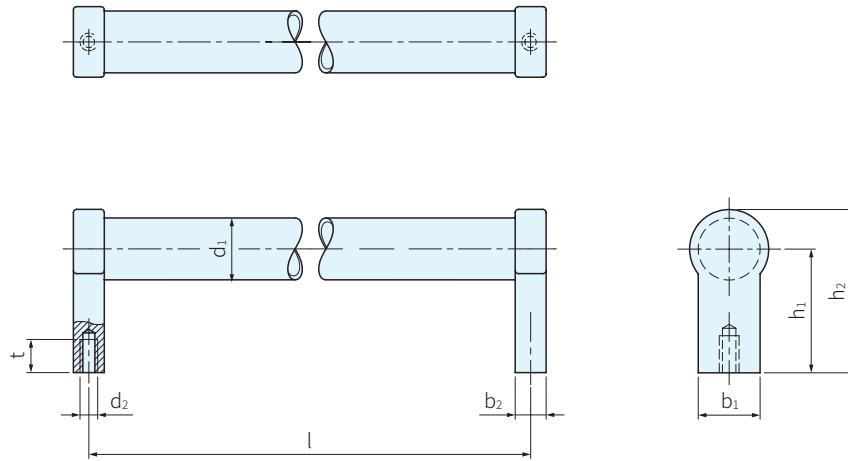

取手	取手座
材質	材質
SUS304	SUS304

Type	¹ d ₁	² l ±0.5	b ₁	b ₂	d ₂	h ₁	h ₂	t MIN.	庫存
SGR333.7	28	200	25	14	M8	50	66	15	△
		250							△
		300							△
		400							△
		500							△
		600							△

訂貨： - ¹ - ² 交期： 天
 SGR333.7 - 28 - 200