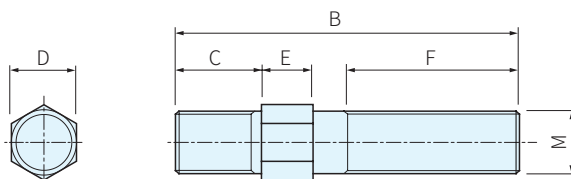

材質	處理	硬度
S45C	染黑	HRC27~32

品號	M	B	C	D	E	F	庫存
STE-12-120	M12×1.75	120	30	14	20	55	•
STE-12-150		150				75	•
STE-12-175		175				90	•
STE-16-100	M16×2	100	25	17	15	55	•
STE-16-130		130	35		20	65	•
STE-16-155		155	40		25	80	•
STE-16-180		180		90		•	
STE-16-200		200		•			
STE-16-250		250	•				
STE-20-100	M20×2.5	100	25	21	15	50	•
STE-20-130		130	35		20	65	•
STE-20-155		155	40		25	80	•
STE-20-180		180		90		•	
STE-20-200		200		•			
STE-20-250		250	45	•			
STE-24-155	M24×3	155	40	26	25	80	•
STE-24-185		185				90	•
STE-24-200		200				•	
STE-24-255		255				•	