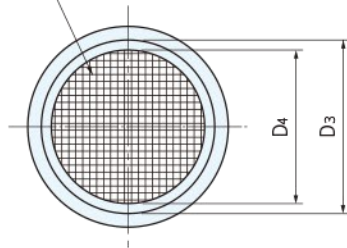

材質	處理
SUS304	拉絲

網眼線徑 $\phi 0.4$ 

品號	D1	D2	D3	D4	T	t	≈通氣面積 $\text{mm}^2$	質量 g	庫存
GS-SA-M37	36	31.5	30	25	5.2	0.3	290	4.5	•
GS-SA-M45	46	41.5	40	35			570	6	•
GS-SA-M60	60	53.5	52	46	6.5		1000	9.5	•
GS-SA-M85	85	77.8	76.5	68	7.0		2150	16.5	•
GS-SA-M120	120	110.5	108	99	7.2	0.5	4480	46.5	•