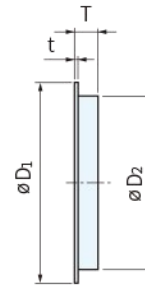

材質	處理
SUS304	拉絲

網眼線徑 $\phi 0.4$ 

品號	D1	D2	D3	D4	T	t	≈通氣面積 $\text{mm}^2$	質量 g	庫存
GS-SA-M37	36	31.5	30	25	5.2	0.3	290	4.5	•
GS-SA-M45	46	41.5	40	35			570	6	•
GS-SA-M60	60	53.5	52	46	6.5		1000	9.5	•
GS-SA-M85	85	77.8	76.5	68	7.0		2150	16.5	•
GS-SA-M120	120	110.5	108	99	7.2	0.5	4480	46.5	•

## EX 使用例

訂貨：  交期：  天

GS-SA-M37