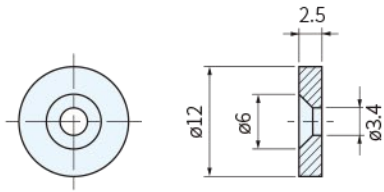

| TYPE | 材質 | 處理 |
|-----------|----|------|
| GS-W4 | 鋼 | 彩色鍍鋅 |
| GS-W12 | 鋼 | 鍍鎳 |
| GS-SP0207 | 鋼 | 光亮鍍鋅 |

GS-W4

GS-SP0207

GS-W12

| 品號 | 質量 g | 庫存 |
|-----------|---------|----|
| GS-W4 | 1.7 | · |
| GS-W12 | 3.3 | · |
| GS-SP0207 | 3.1 | · |