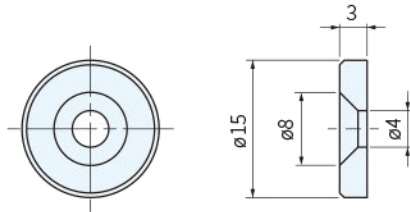

| TYPE | 材質 | 處理 |
|-----------|----|------|
| GS-W4 | 鋼 | 彩色鍍鋅 |
| GS-W12 | 鋼 | 鍍鎳 |
| GS-SP0207 | 鋼 | 光亮鍍鋅 |

GS-W4

GS-SP0207

GS-W12

| 品號 | 質量 g | 庫存 |
|-----------|---------|----|
| GS-W4 | 1.7 | · |
| GS-W12 | 3.3 | · |
| GS-SP0207 | 3.1 | · |