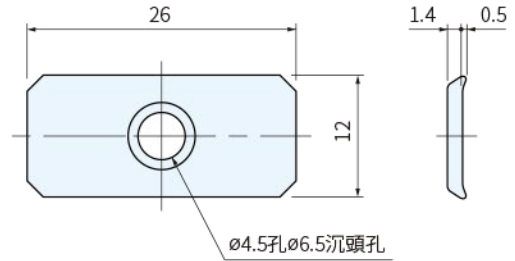

| TYPE | 材質 | 處理 |
|-----------|----|------|
| GS-W4 | 鋼 | 彩色鍍鋅 |
| GS-W12 | 鋼 | 鍍鎳 |
| GS-SP0207 | 鋼 | 光亮鍍鋅 |

GS-W4

GS-SP0207

GS-W12

| 品號 | 質量 g | 庫存 |
|-----------|---------|----|
| GS-W4 | 1.7 | · |
| GS-W12 | 3.3 | · |
| GS-SP0207 | 3.1 | · |