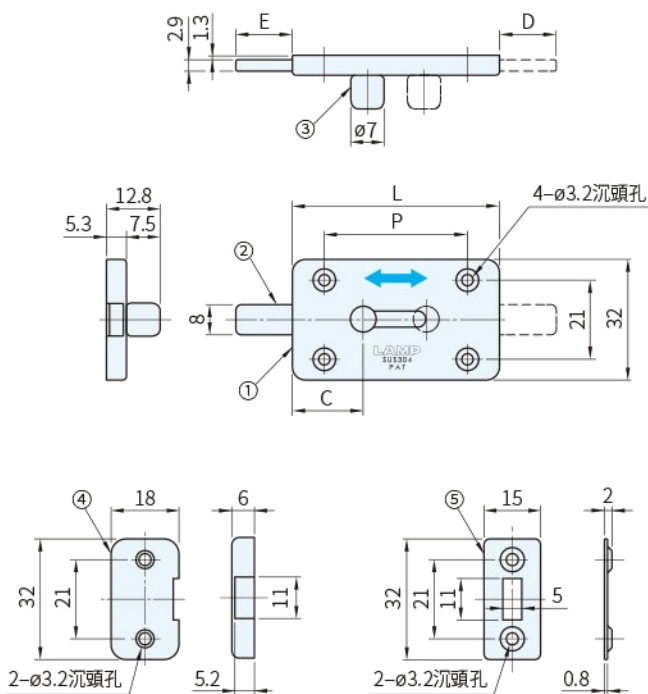

GS-FL4-35

GS-FL4-55

GS-FL4-55L

編號	名稱	材質	處理
①	本體	SUS304	拉絲
②	插桿		亮光滾筒拋光
③	取手		拉絲
④	座板A		
⑤	座板B		

品號	L	P	C	D	E	質量 (g)	庫存
GS-FL4-35	35	23	11.5	12	12	32	•
GS-FL4-55	55	38	20	15	15	47	•
GS-FL4-55L				25			•

SP. 特長

- ・操作時，只要左右滑動取手即可
- ・安裝方便，尺寸緊湊，可安裝於各種場所
- ・附配2種座板，可根據安裝場所選擇

訂貨： 交期：

GS-FL4-35

Ac. 附屬品

- ・十字孔沉頭自攻螺絲2.716(不銹鋼)