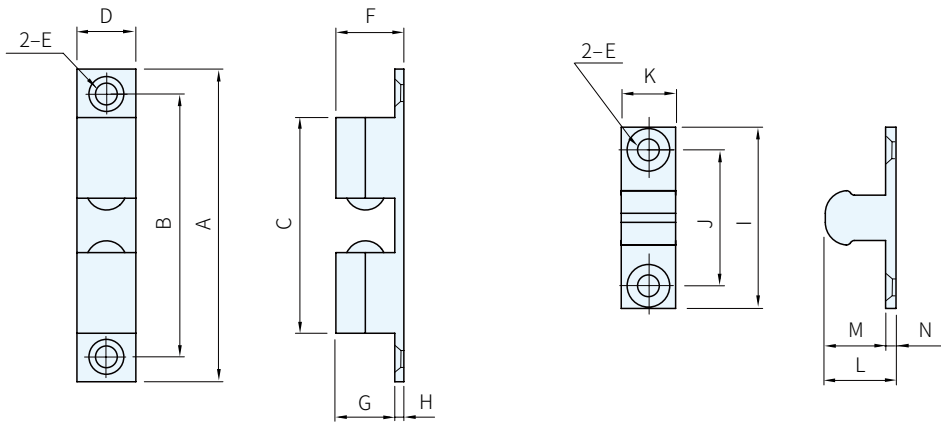

RoHS

材質  
銅

| 品號        | A  | B  | C  | D   | E   | F    | G    | H   | I  | J    | K    | L    | M    | N | P    | Q    |
|-----------|----|----|----|-----|-----|------|------|-----|----|------|------|------|------|---|------|------|
| 5619.0010 | 40 | 32 | 24 | 7.6 | 3.4 | 10   | 8.2  | 1.8 | 24 | 15   | 6.8  | 10   | 8    | 2 | 12   | 5.4  |
| 5619.0020 | 44 | 35 | 27 | 8   |     |      | 8    |     |    |      |      |      |      |   | 26   | 11.7 |
| 5619.0030 | 49 | 40 | 31 | 9   | 3.8 | 10.8 | 8.8  | 2   | 29 | 19.7 | 7.8  | 10.8 | 8.8  |   | 13.5 | 6.5  |
| 5619.0040 | 60 | 50 | 36 | 11  | 4.6 | 13   | 10.5 | 2.5 | 35 | 24   | 9    | 13   | 11   |   | 15.8 | 8.2  |
| 5619.0050 | 69 | 58 | 47 | 13  | 4.8 | 15   | 12.4 | 2.6 | 40 | 30   | 11.5 | 15   | 12.7 |   | 2.3  | 17.8 |

■安裝簡圖

訂貨：品號 交期：1 天

5619.0010