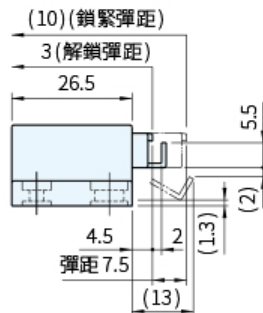

RoHS

編號	零件名稱	材質	表面處理/顏色
①	本體	ABS	黑、褐
②	鴻片	POM	
③	夾臂		塗裝/褐
④	磁軛	SPCC	鍍古銅色
⑤	門栓		鍍鉻

品號	顏色	質量 (g)	庫存
GS-PR-21PK-G	黑色	16.3	•
GS-PR-21PD-G	褐色		•

SP 特長

- 通過按壓式操作進行門的開閉，無需把手、取手
- 開門時，只要用手指輕輕推門即可開啟
- 關門時，只要用手指輕輕推壓，夾臂即可牢牢扣住門栓，將門固定