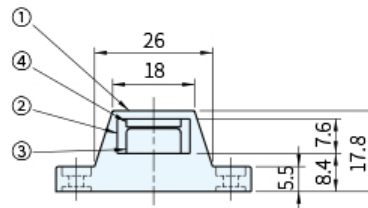

RoHS

編號	零件名稱	材質	表面處理/顏色
①	本體	ABS	黑、褐
②	鴻片	POM	
③	夾臂		塗裝/褐
④	磁軛	SPCC	鍍古銅色
⑤	門栓		鍍鉻

品號	顏色	質量 (g)	庫存
GS-PR-21PK-G	黑色	16.3	•
GS-PR-21PD-G	褐色		•

SP 特長

- 通過按壓式操作進行門的開閉，無需把手、取手
- 開門時，只要用手指輕輕推門即可開啟
- 關門時，只要用手指輕輕推壓，夾臂即可牢牢扣住門栓，將門固定