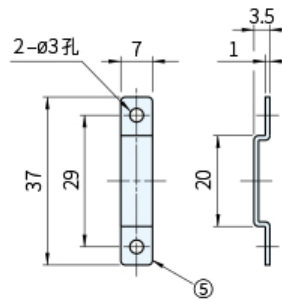

RoHS

編號	零件名稱	材質	表面處理/顏色
①	本體	ABS	黑、褐
②	鴻片	POM	
③	夾臂		塗裝/褐
④	磁軛	SPCC	鍍古銅色
⑤	門栓		鍍鉻

品號	顏色	質量 (g)	庫存
GS-PR-21PK-G	黑色	16.3	•
GS-PR-21PD-G	褐色		•

SP 特長

- 通過按壓式操作進行門的開閉，無需把手、取手
- 開門時，只要用手指輕輕推門即可開啟
- 關門時，只要用手指輕輕推壓，夾臂即可牢牢扣住門栓，將門固定