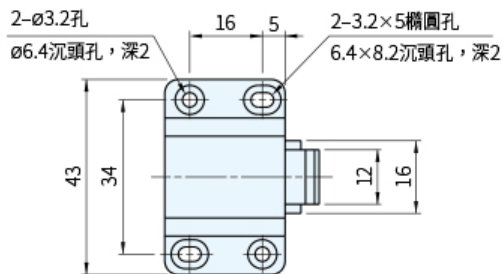

RoHS

編號	零件名稱	材質	表面處理/顏色
①	本體	ABS	黑、褐
②	鴻片	POM	
③	夾臂		塗裝/褐
④	磁軛	SPCC	鍍古銅色
⑤	門栓		鍍鉻

品號	顏色	質量 (g)	庫存
GS-PR-21PK-G	黑色	16.3	•
GS-PR-21PD-G	褐色		•

SP 特長

- 通過按壓式操作進行門的開閉，無需把手、取手
- 開門時，只要用手指輕輕推門即可開啟
- 關門時，只要用手指輕輕推壓，夾臂即可牢牢扣住門栓，將門固定