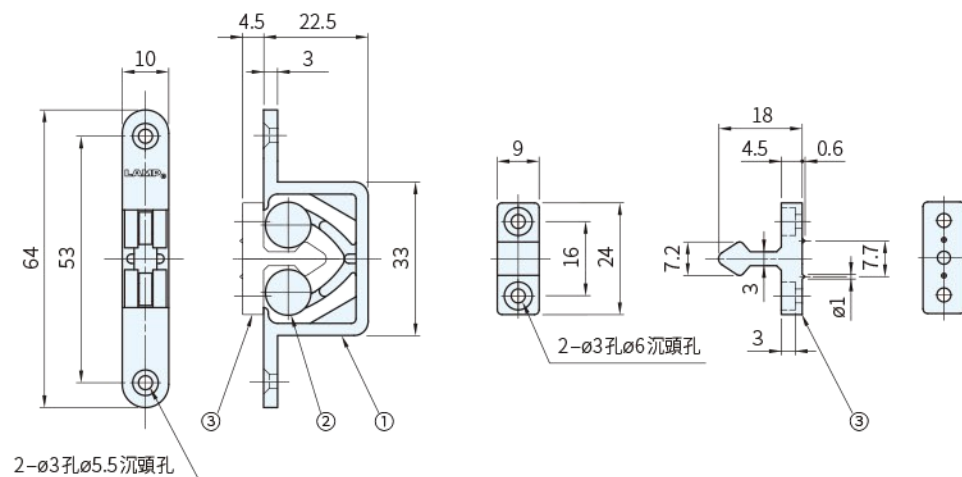

RoHS

編號	零件名稱	材質	顏色
①	本體	POM	白
②	滾輪	PE	
③	門栓	POM	

品號	推入力	拔出力	質量 (g)	庫存
GS-RCU	29.4N(3.0kgf)	31.4N(3.2kgf)	8	·

Sp. 特長

- 嵌入式的滾輪門擋
- 適用於外置門
- 用途：普通家具、廚房設備、櫥櫃、航海環境下的家具等

Wa. 注意

- 鎖扣力存在差異，請以實物為準

Ps. 備註

- 推薦螺絲十字孔沉頭木螺絲，標稱尺寸 2.7

Ex. 使用例

訂貨： 交期：

GS-RCU