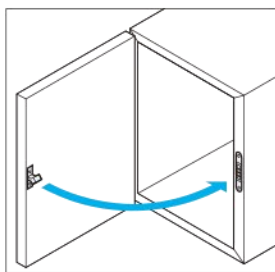

RoHS

編號	零件名稱	材質	顏色
①	本體	POM	白
②	滾輪	PE	
③	門栓	POM	

品號	推入力	拔出力	質量 (g)	庫存
GS-RCU	29.4N(3.0kgf)	31.4N(3.2kgf)	8	·

Sp. 特長

- 嵌入式的滾輪門擋
- 適用於外置門
- 用途：普通家具、廚房設備、櫥櫃、航海環境下的家具等

Wa. 注意

- 鎖扣力存在差異，請以實物為準

Ps. 備註

- 推薦螺絲十字孔沉頭木螺絲，標稱尺寸 2.7

Ex. 使用例

訂貨： 交期：

GS-RCU